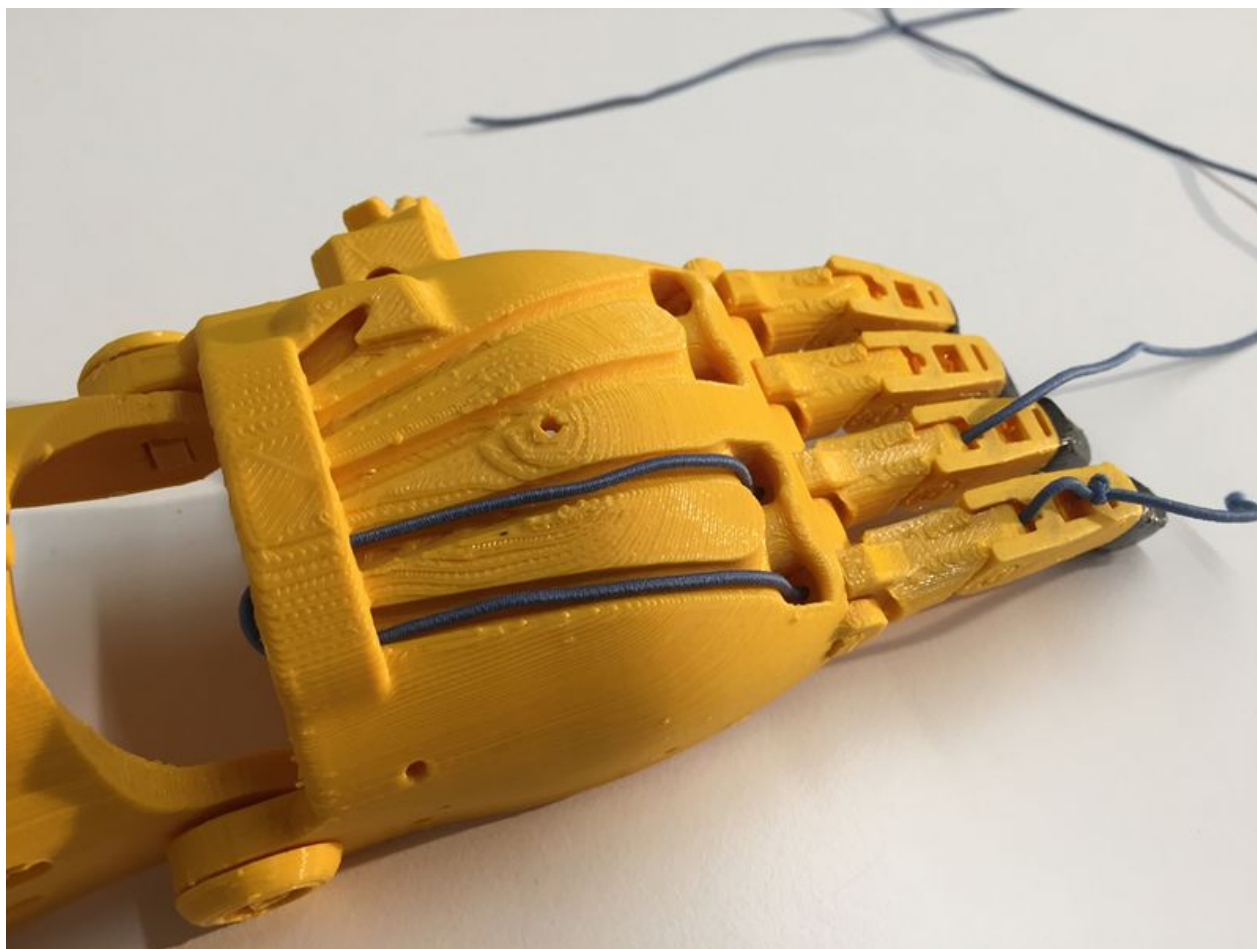

Fichier:Prothèse de main Main Pic05.jpg



Fichier téléversé avec MsUpload on Prothèse_de_main

Historique du fichier

Cliquer sur une date et heure pour voir le fichier tel qu'il était à ce moment-là.

	Date et heure	Vignette	Dimensions	Utilisateur	Commentaire
actuel	26 février 2017 à 10:24		1 000 × 750 (260 Kio)	Clément (discussion contributions)	Fichier téléversé avec MsUpload on Prothèse_de_main