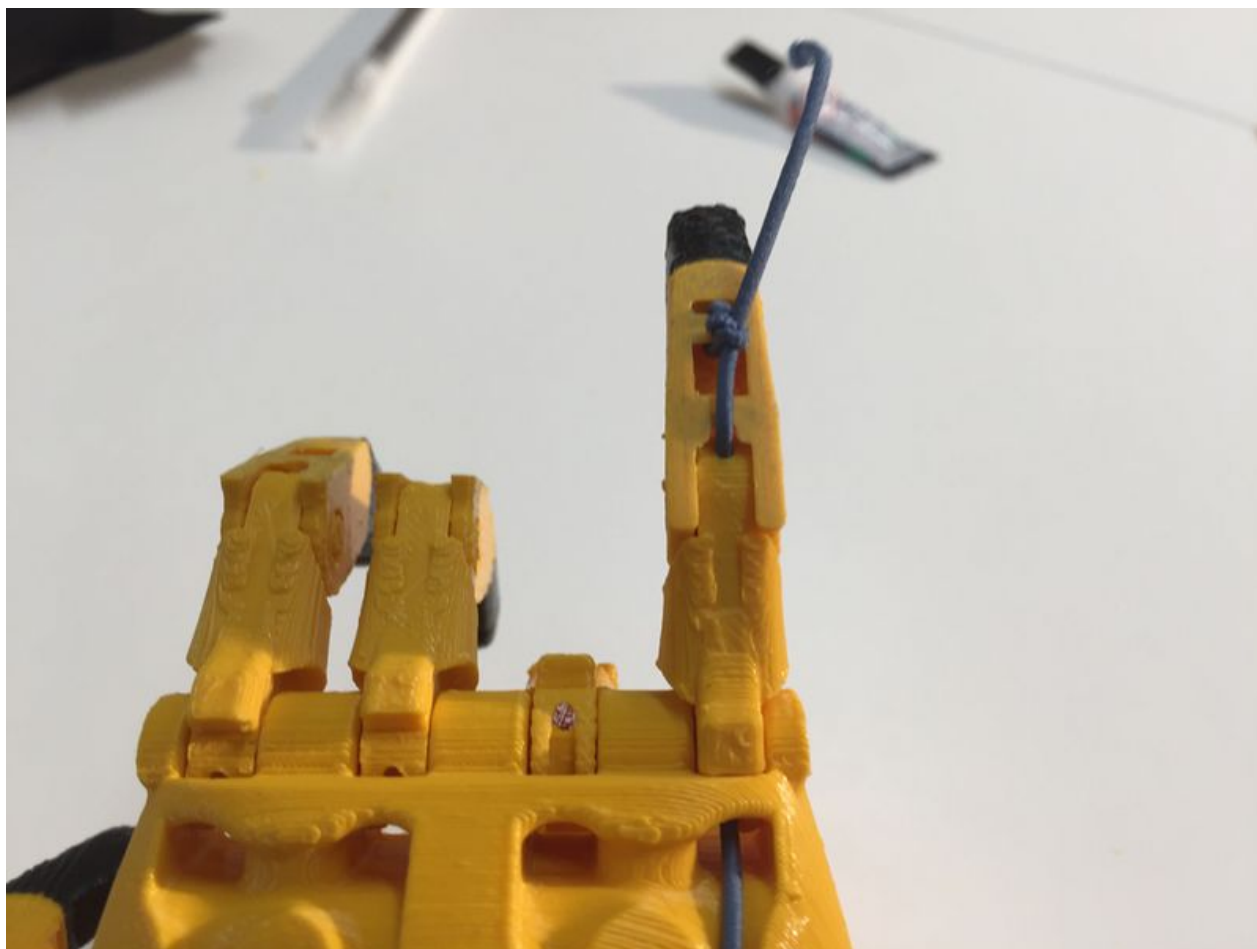

# Fichier:Prothèse de main Main Pic04.jpg



Fichier téléversé avec MsUpload on Prothèse\_de\_main

## Historique du fichier

Cliquer sur une date et heure pour voir le fichier tel qu'il était à ce moment-là.

	Date et heure	Vignette	Dimensions	Utilisateur	Commentaire
actuel	26 février 2017 à 10:24		1 000 × 750 (183 Kio)	Clément (discussion   contributions)	Fichier téléversé avec MsUpload on Prothèse_de_main