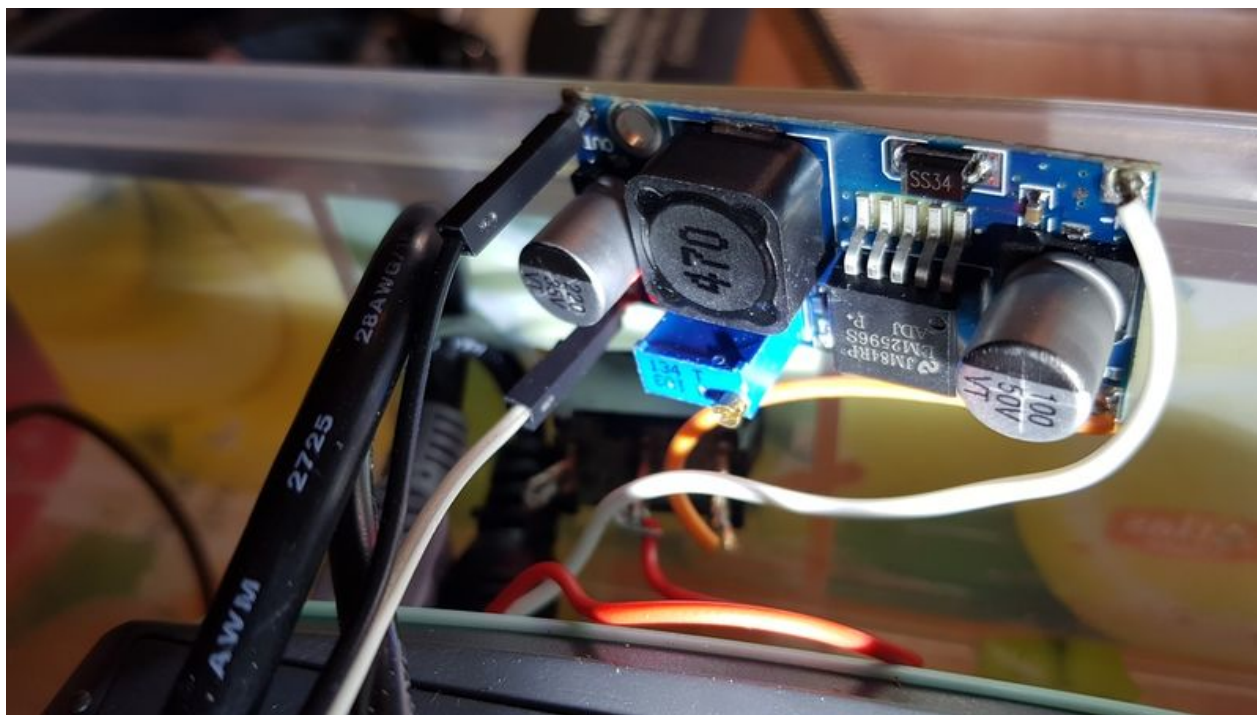

Fichier:Polar01d 20190219 172850.jpg



Polar01d_20190219_172850

Historique du fichier

Cliquer sur une date et heure pour voir le fichier tel qu'il était à ce moment-là.

	Date et heure	Vignette	Dimensions	Utilisateur	Commentaire
actuel	21 février 2019 à 14:41		1 024 × 576 (179 Kio)	Boiscousu (discussion contributions)	Polar01d_20190219_172850