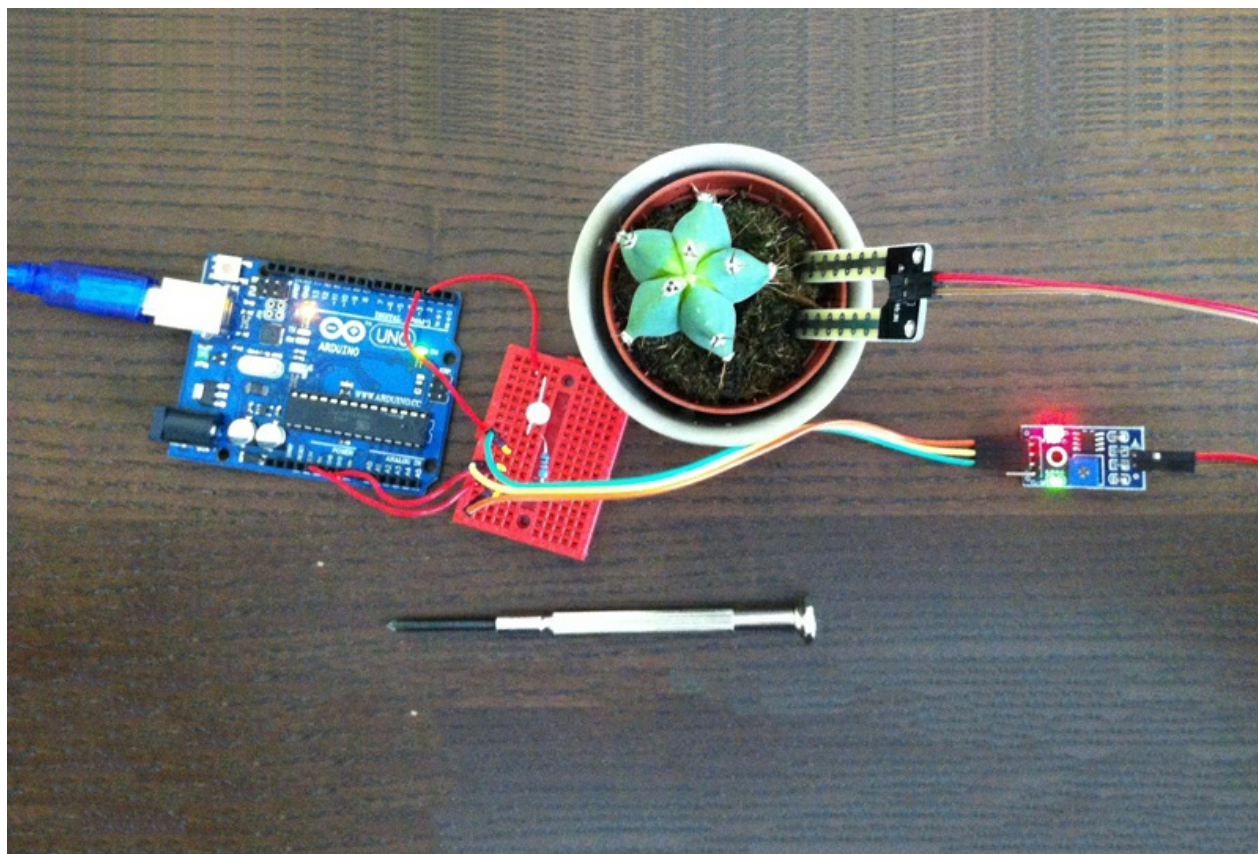

Fichier:Plante connect e Final-03.jpg

Pas de plus haute résolution disponible.


Fichier téléversé avec MsUpload

Historique du fichier

Cliquer sur une date et heure pour voir le fichier tel qu'il était à ce moment-là.

	Date et heure	Vignette	Dimensions	Utilisateur	Commentaire
actuel	29 septembre 2016 à 17:54		800 × 539 (481 Kio)	Clément (discussion contributions)	Fichier téléversé avec MsUpload

Vous ne pouvez pas remplacer ce fichier.

Utilisation du fichier

Les 2 pages suivantes utilisent ce fichier :

[Plante connectée](#)

[Plante connectée/fr](#)

Métadonnées

Ce fichier contient des informations supplémentaires, probablement ajoutées par l'appareil photo numérique ou le numériseur utilisé pour le créer. Si le fichier a été modifié depuis son état original, certains détails peuvent ne pas refléter entièrement l'image modifiée.