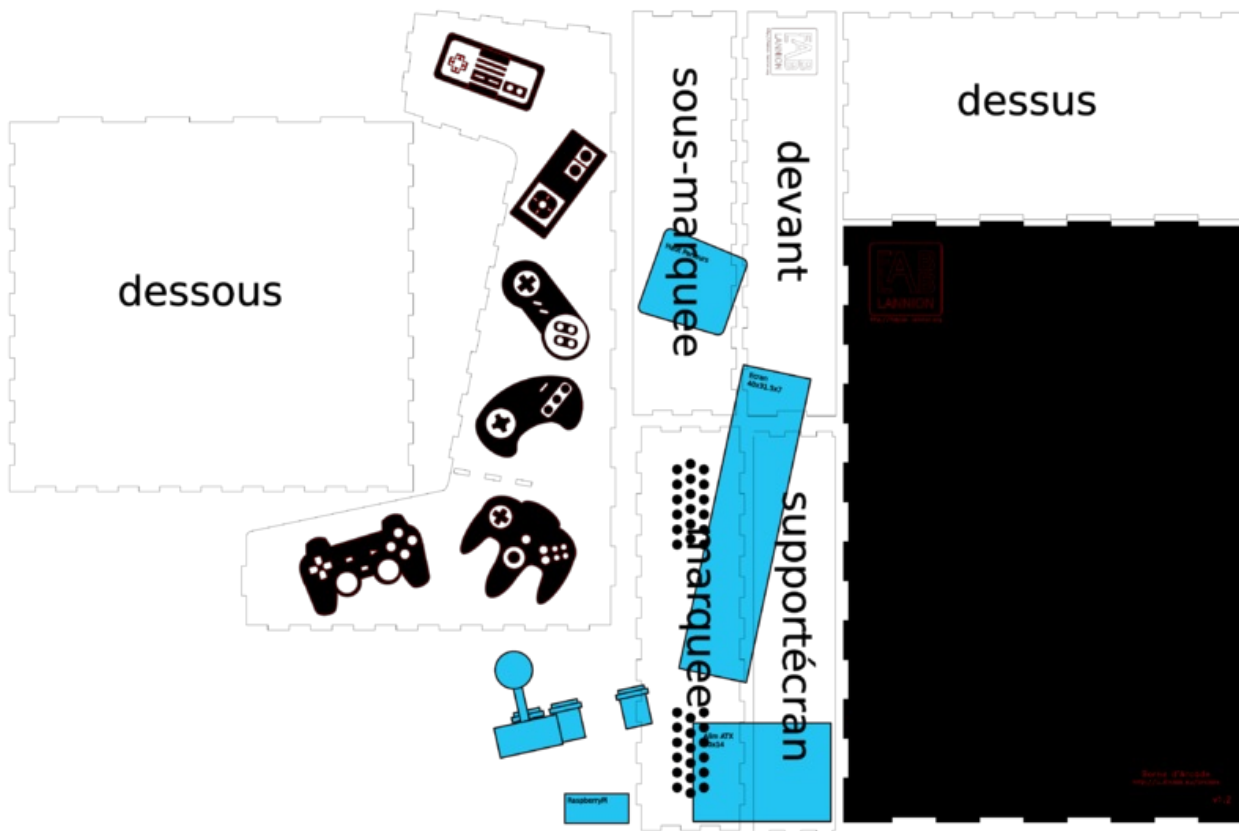

# Fichier:Plan.svg



## Historique du fichier

Cliquer sur une date et heure pour voir le fichier tel qu'il était à ce moment-là.

	Date et heure	Vignette	Dimensions	Utilisateur	Commentaire
actuel	1 septembre 2017 à 19:39		4 535 × 3 118 (112 Kio)	ZBis (discussion   contributions)	

Titre court	BorneArcade Blueprints
Largeur	1280mm
Hauteur	880mm