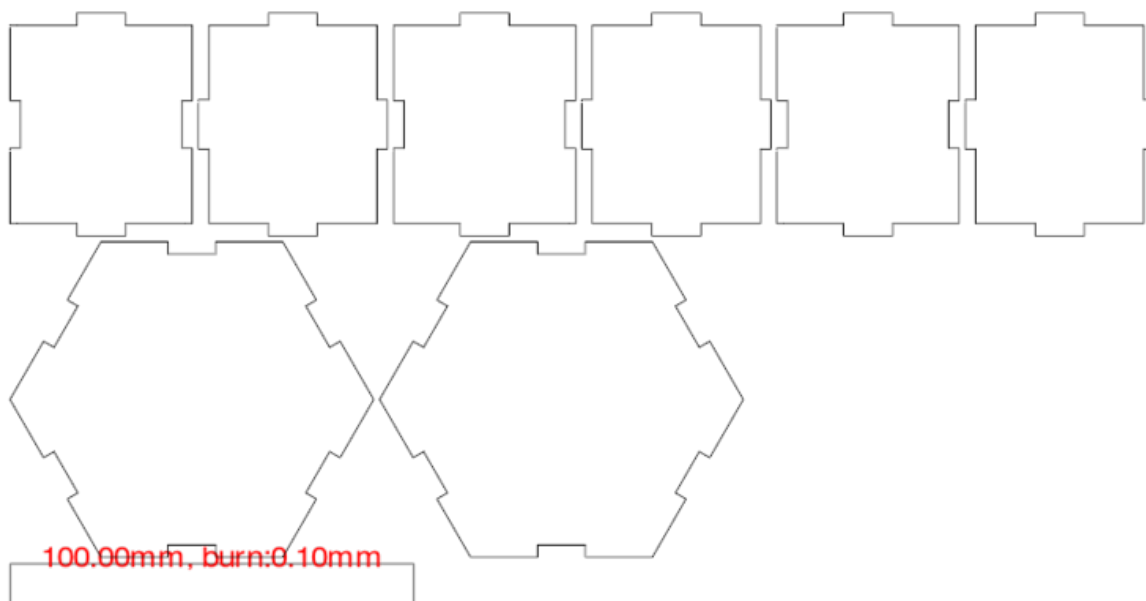

# Fichier:Pièces.svg.svg



pieces.svg

## Historique du fichier

Cliquer sur une date et heure pour voir le fichier tel qu'il était à ce moment-là.

	Date et heure	Vignette	Dimensions	Utilisateur	Commentaire
actuel	16 avril 2024 à 19:54		1 108 × 590 (19 Kio)	Clems (discussion   contributions)	pieces.svg

Titre court	RegularBox
Largeur	312.60mm
Hauteur	166.54mm