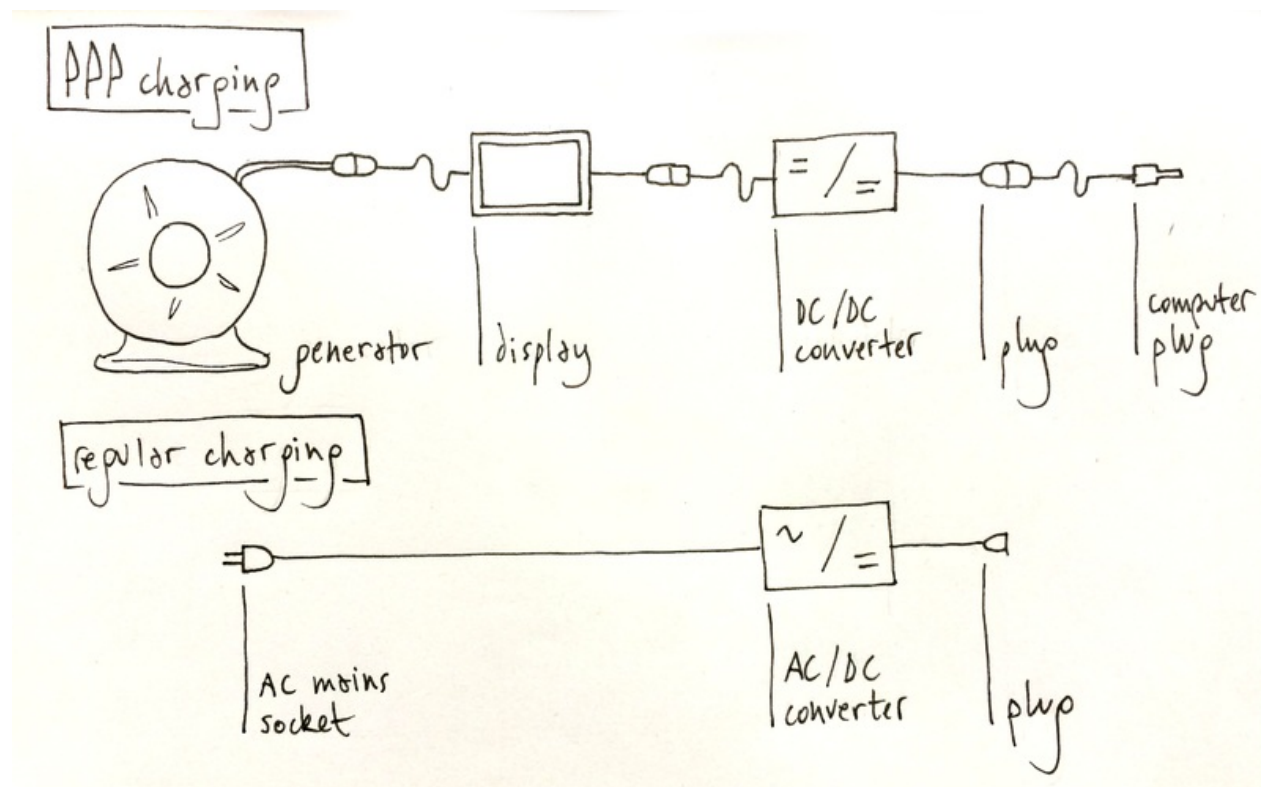

Fichier:People pedal powered computer charger IMG 0196.png



Fichier téléversé avec MsUpload on People_pedal_powered_computer_charger

Historique du fichier

Cliquer sur une date et heure pour voir le fichier tel qu'il était à ce moment-là.

	Date et heure	Vignette	Dimensions	Utilisateur	Commentaire
actuel	20 novembre 2017 à 13:01		3 064 × 1 908 (2,91 Mio)	Vélo M2 (discussion contributions)	Fichier téléversé avec MsUpload on People_pedal_powered_computer_charger