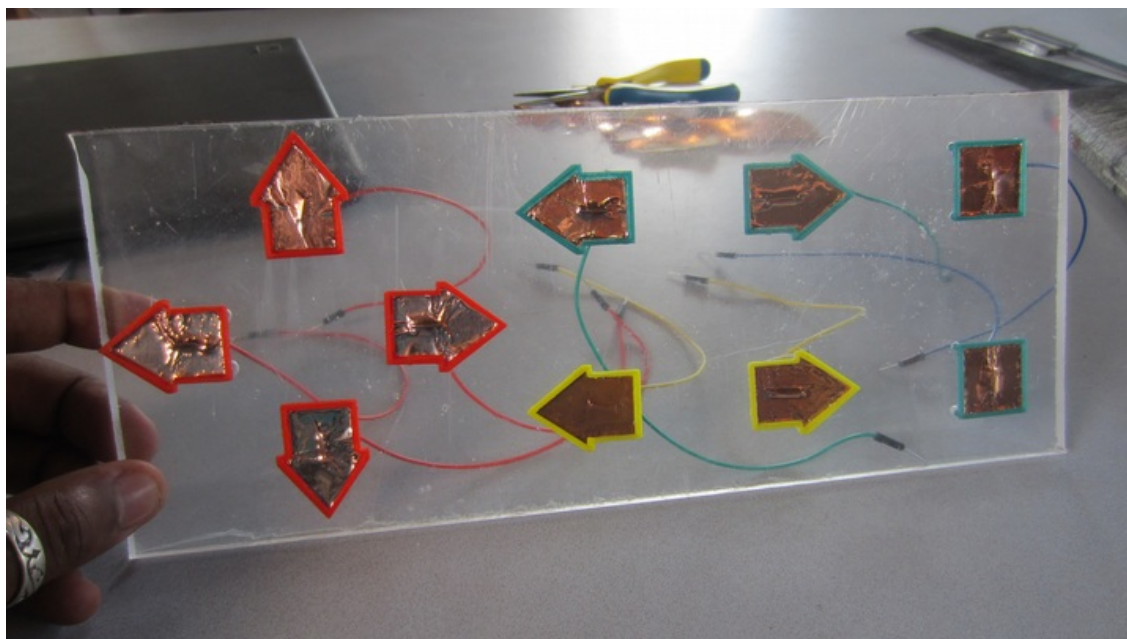

Fichier:Panneau de commande DIY 9.png

Pas de plus haute résolution disponible.


Fichier téléversé avec MsUpload