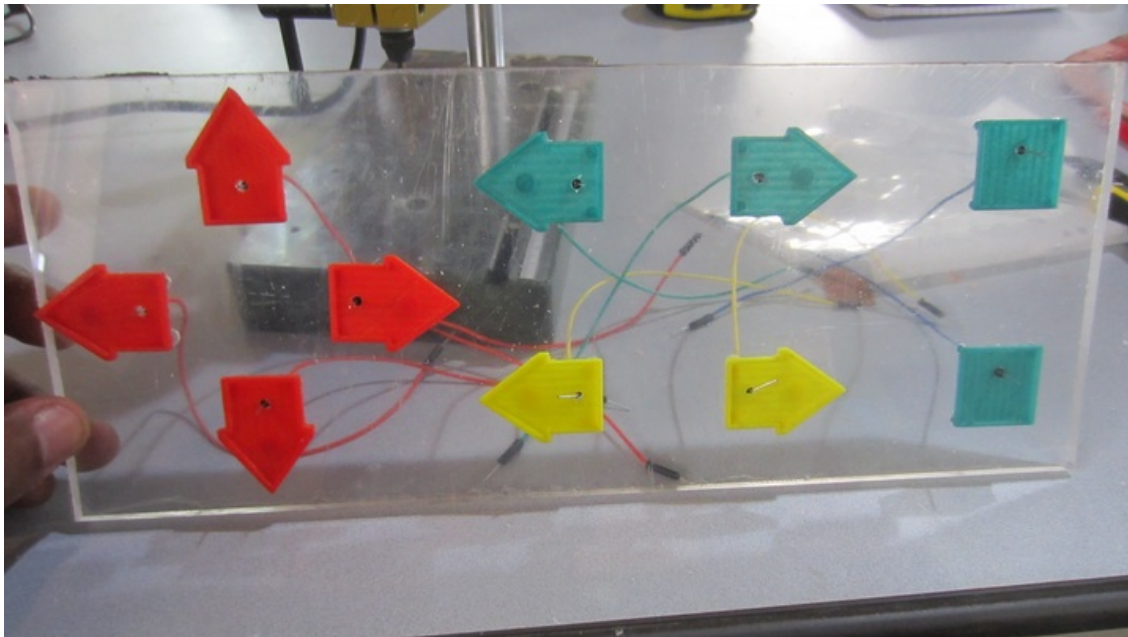

Fichier:Panneau de commande DIY 6.png

Pas de plus haute résolution disponible.


Fichier téléversé avec MsUpload