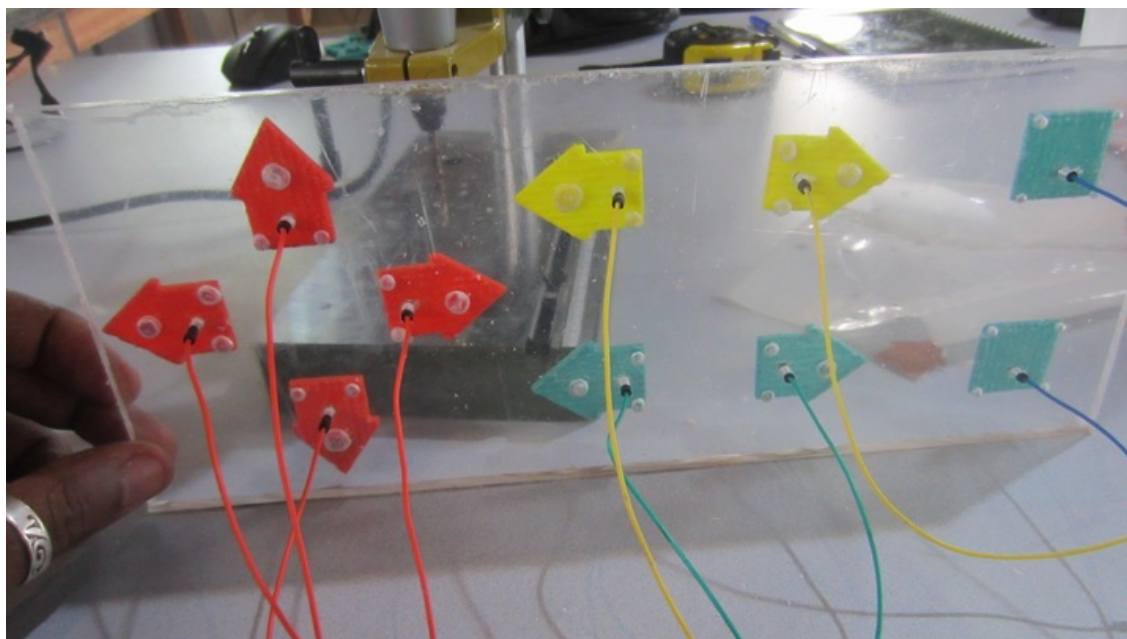

Fichier:Panneau de commande DIY 5.png

Pas de plus haute résolution disponible.


Fichier téléversé avec MsUpload

Historique du fichier

Cliquer sur une date et heure pour voir le fichier tel qu'il était à ce moment-là.

	Date et heure	Vignette	Dimensions	Utilisateur	Commentaire
actuel	25 octobre 2016 à 18:34		718 × 403 (419 Kio)	Willem973 (discussion contributions)	Fichier téléversé avec MsUpload