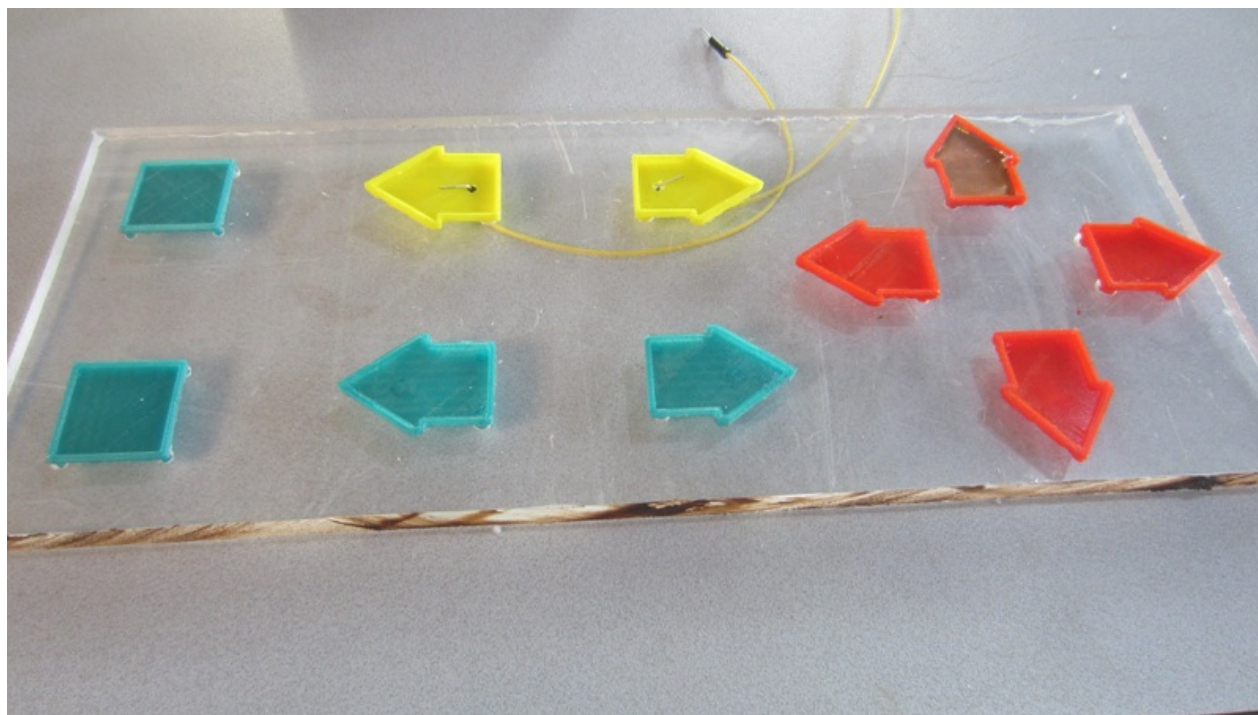

# Fichier:Panneau de commande DIY 4.png



Fichier téléversé avec MsUpload

Titre de l'image	
Modèle de l'appareil photo	Canon IXUS 220HS
Résolution horizontale	70,86 p/cm
Résolution verticale	70,86 p/cm
Date de modification du fichier	4 octobre 2016 à 21:58
Date de la numérisation	4 octobre 2016 à 21:58