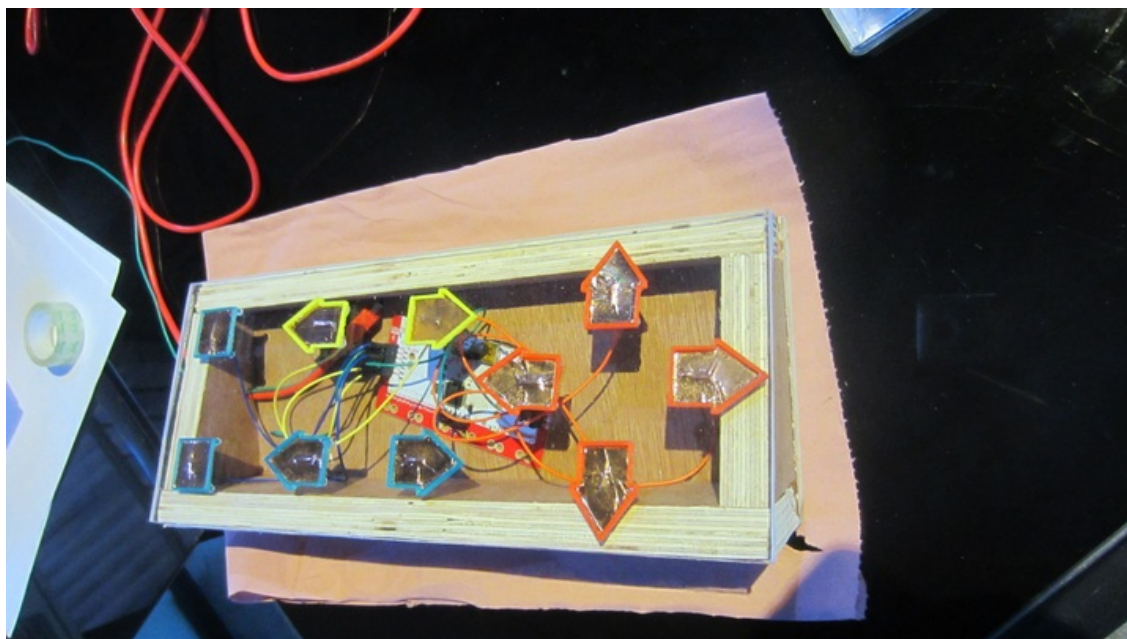

# Fichier:Panneau de commande DIY 13.png

Pas de plus haute résolution disponible.


Fichier téléversé avec MsUpload

## Historique du fichier

Cliquer sur une date et heure pour voir le fichier tel qu'il était à ce moment-là.

	Date et heure	Vignette	Dimensions	Utilisateur	Commentaire
actuel	25 octobre 2016 à 19:18		718 × 403 (441 Kio)	Willem973 (discussion   contributions)	Fichier téléversé avec MsUpload