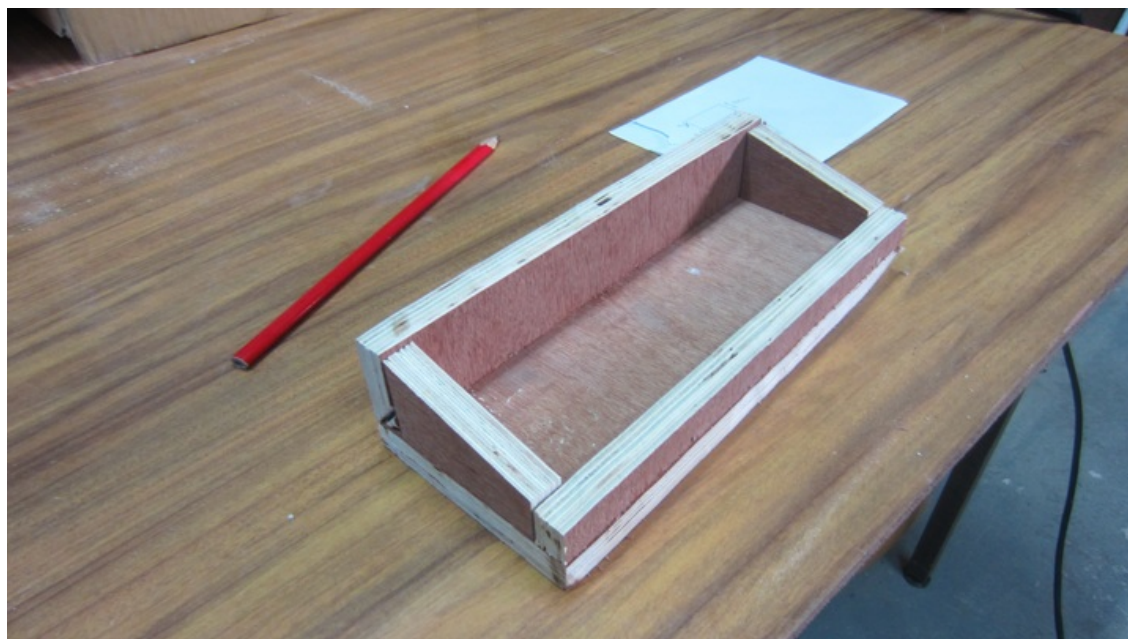

Fichier:Panneau de commande DIY 12.png

Pas de plus haute résolution disponible.


Fichier téléversé avec MsUpload

Historique du fichier

Cliquer sur une date et heure pour voir le fichier tel qu'il était à ce moment-là.

	Date et heure	Vignette	Dimensions	Utilisateur	Commentaire
actuel	25 octobre 2016 à 19:16		718 × 403 (456 Kio)	Willem973 (discussion contributions)	Fichier téléversé avec MsUpload