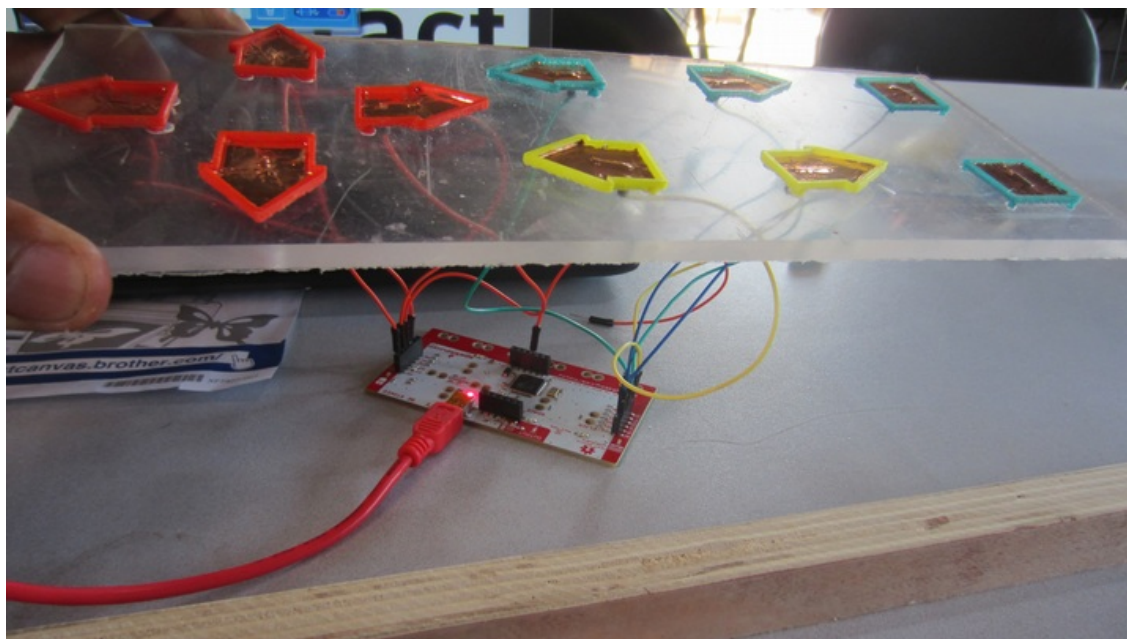

Fichier:Panneau de commande DIY 10.png

Pas de plus haute résolution disponible.


Fichier téléversé avec MsUpload

Historique du fichier

Cliquer sur une date et heure pour voir le fichier tel qu'il était à ce moment-là.

	Date et heure	Vignette	Dimensions	Utilisateur	Commentaire
actuel	25 octobre 2016 à 19:14		718 × 403 (431 Kio)	Willem973 (discussion contributions)	Fichier téléversé avec MsUpload