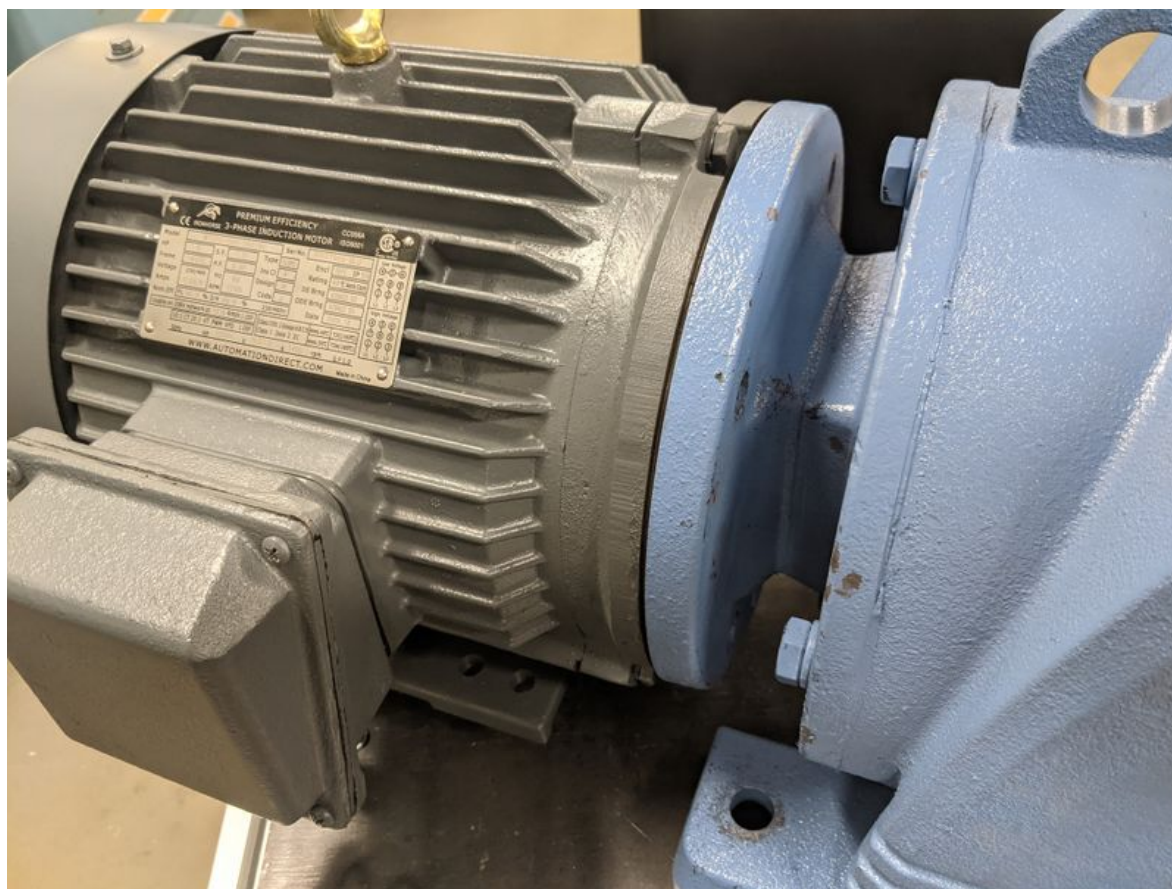

Fichier:PP Shredder Pro PXL 20211123 230859352.jpg



PP_Shredder_Pro_PXL_20211123_230859352

Fabricant de l'appareil photo	Google
Modèle de l'appareil photo	Pixel 2
Temps d'exposition	16 671/1 000 000 s (0,016671 s)
Ouverture	f/1,8
Sensibilité ISO	287
Date de la prise originelle	23 novembre 2021 à 16:08
Longueur focale	4,442 mm
Largeur	4 032 px
Hauteur	3 024 px
Orientation	Normale