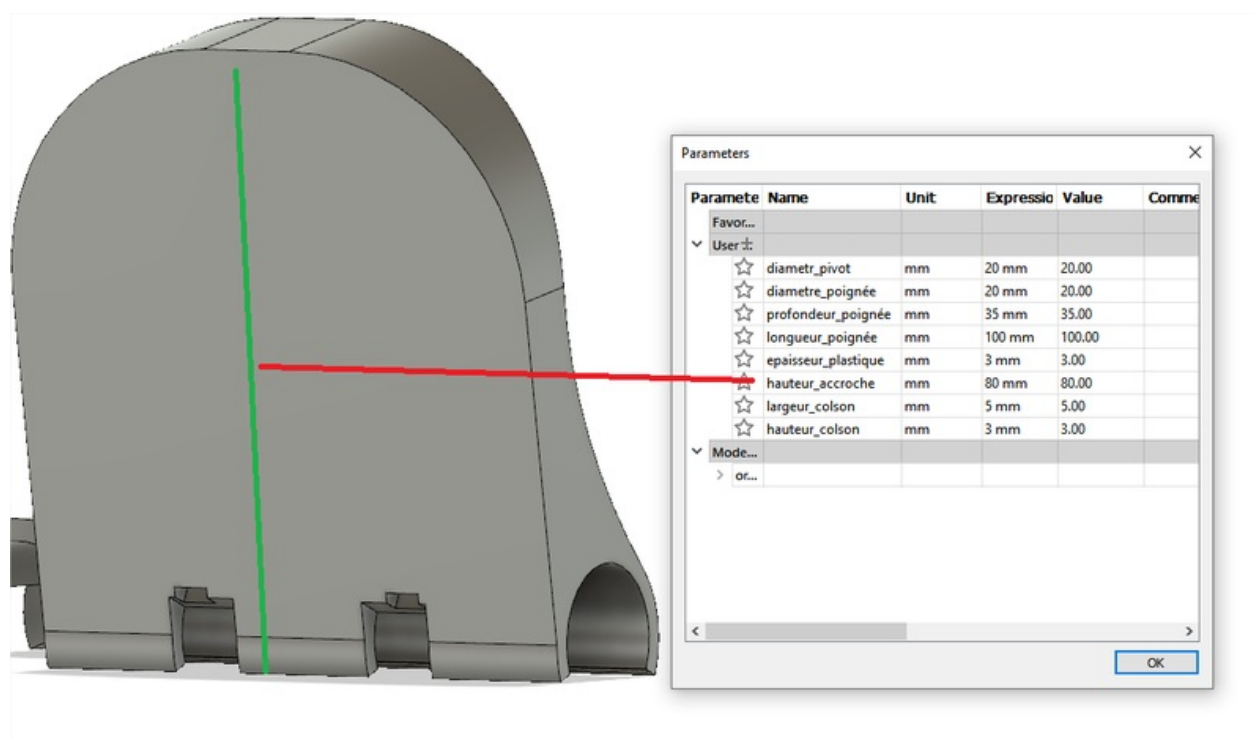

Fichier:Ouvre-porte param trique -Covid fusion 5.png



ouvre-porte_param_tri que_-Covid_fusion_5

Historique du fichier

Cliquer sur une date et heure pour voir le fichier tel qu'il était à ce moment-là.

	Date et heure	Vignette	Dimensions	Utilisateur	Commentaire
actuel	5 mai 2020 à 12:42		1 096 × 639 (73 Kio)	Hoelig (discussion contributions)	ouvre-porte_param_tri que_-Covid_fusion_5

Résolution horizontale	37,79 p/cm
Résolution verticale	37,79 p/cm