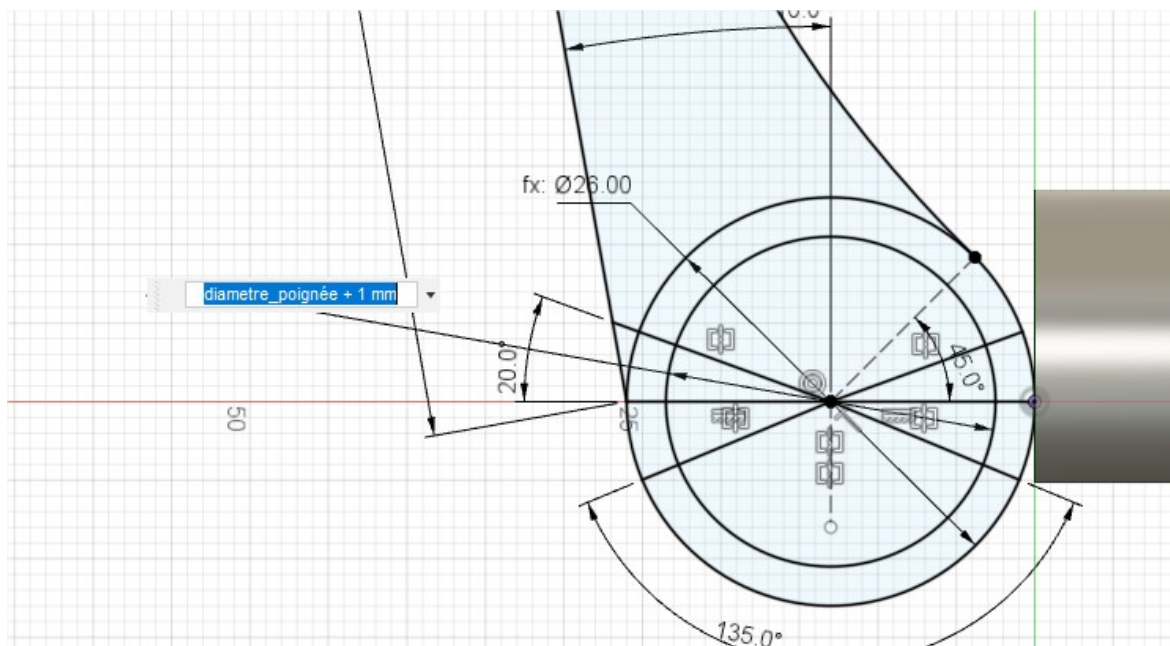

Fichier:Ouvre-porte param trique -Covid Fusion360 saisie.jpg

Pas de plus haute résolution disponible.

ouvre-porte_param_triquestriquetra_-_Covid_Fusion360_saisie

Historique du fichier

Cliquer sur une date et heure pour voir le fichier tel qu'il était à ce moment-là.

	Date et heure	Vignette	Dimensions	Utilisateur	Commentaire
actuel	5 mai 2020 à 12:42		746 × 406 (70 Kio)	Hoelig (discussion contributions)	ouvre-porte_param_triquestriquetra_-_Covid_Fusion360_saisie