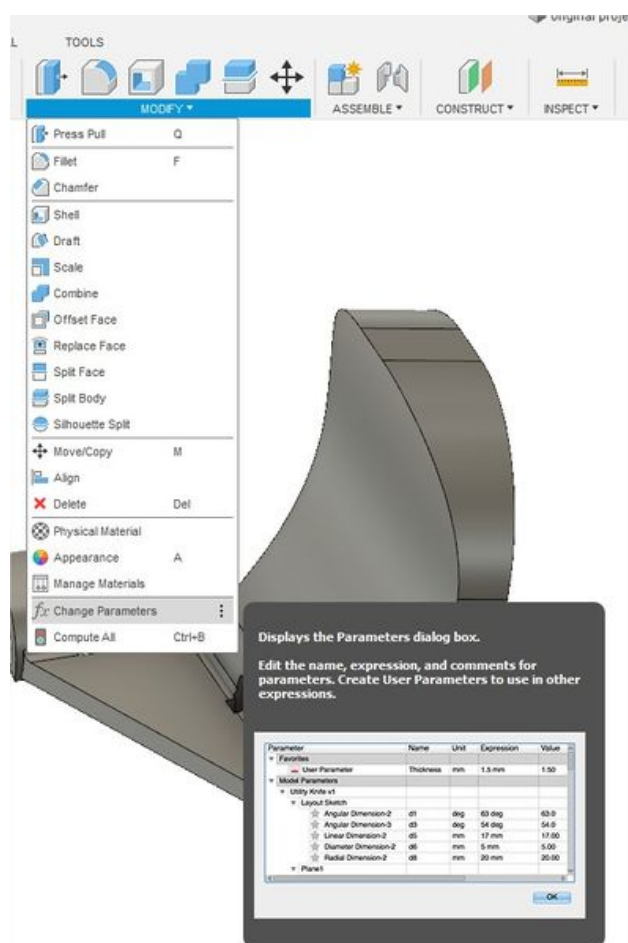

Fichier:Ouvre-porte param trique -Covid Fusion360.jpg



ouvre-porte_param_tri que_-Covid_Fusion360

Historique du fichier

Cliquer sur une date et heure pour voir le fichier tel qu'il était à ce moment-là.

	Date et heure	Vignette	Dimensions	Utilisateur	Commentaire
actuel	5 mai 2020 à 12:42		568 × 866 (72 Kio)	Hoelig (discussion contributions)	ouvre-porte_param_tri que_-Covid_Fusion360