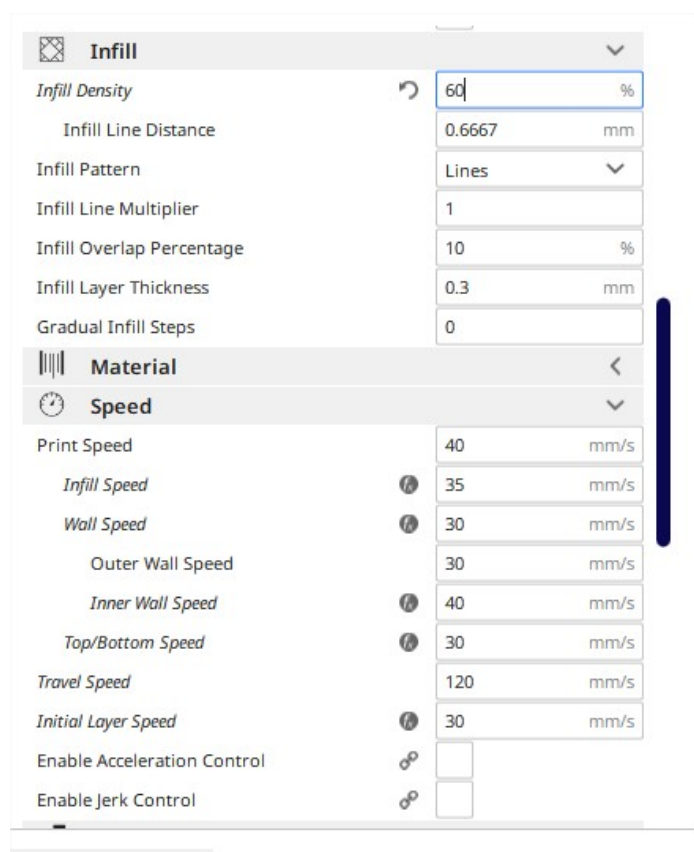

# Fichier:Ouvre-porte param trique -Covid Cura.jpg

Pas de plus haute résolution disponible.


ouvre-porte\_param\_triquestriquet-Covid\_Cura

## Historique du fichier

Cliquer sur une date et heure pour voir le fichier tel qu'il était à ce moment-là.

	Date et heure	Vignette	Dimensions	Utilisateur	Commentaire
actuel	5 mai 2020 à 13:17		439 × 537 (37 Kio)	Hoelig (discussion   contributions)	ouvre-porte_param_triquestriquet-Covid_Cura