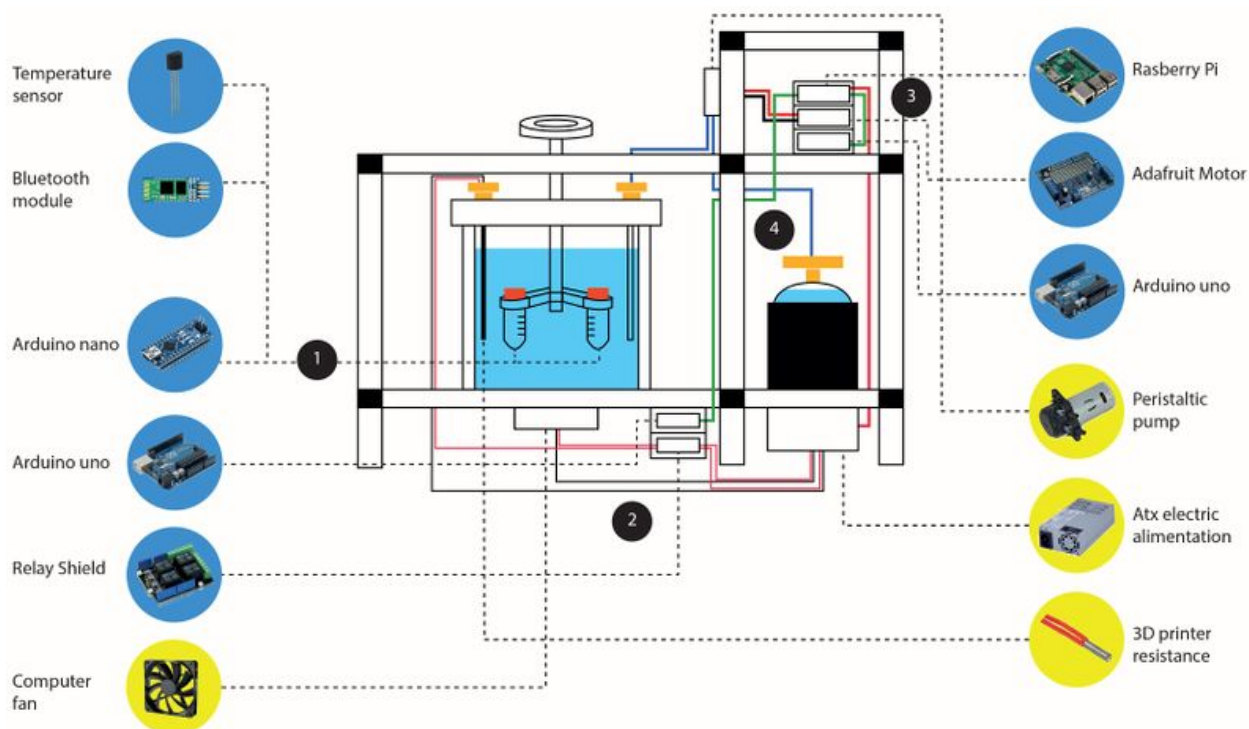

Fichier:Openbior acteur bioreacteur.jpg

Bioreactor Plan



Fichier téléversé avec MsUpload

Historique du fichier

Cliquer sur une date et heure pour voir le fichier tel qu'il était à ce moment-là.

	Date et heure	Vignette	Dimensions	Utilisateur	Commentaire
actuel	7 octobre 2016 à 09:58		3 381 × 2 313 (1,51 Mio)	Hackolite (discussion contributions)	Fichier téléversé avec MsUpload

Orientation	Normale
Résolution horizontale	300 ppp
Résolution verticale	300 ppp
Logiciel utilisé	Adobe Photoshop CS6 (Macintosh)
Date de modification du fichier	7 octobre 2016 à 10:39

Espace colorimétrique	sRGB
Date de la dernière modification des métadonnées	7 octobre 2016 à 12:39
Date de la numérisation	29 mars 2016 à 19:28
Identifiant unique du document original	uuid:5D20892493BFDB11914A8590D31508C8
Titre court	bioreacteur3