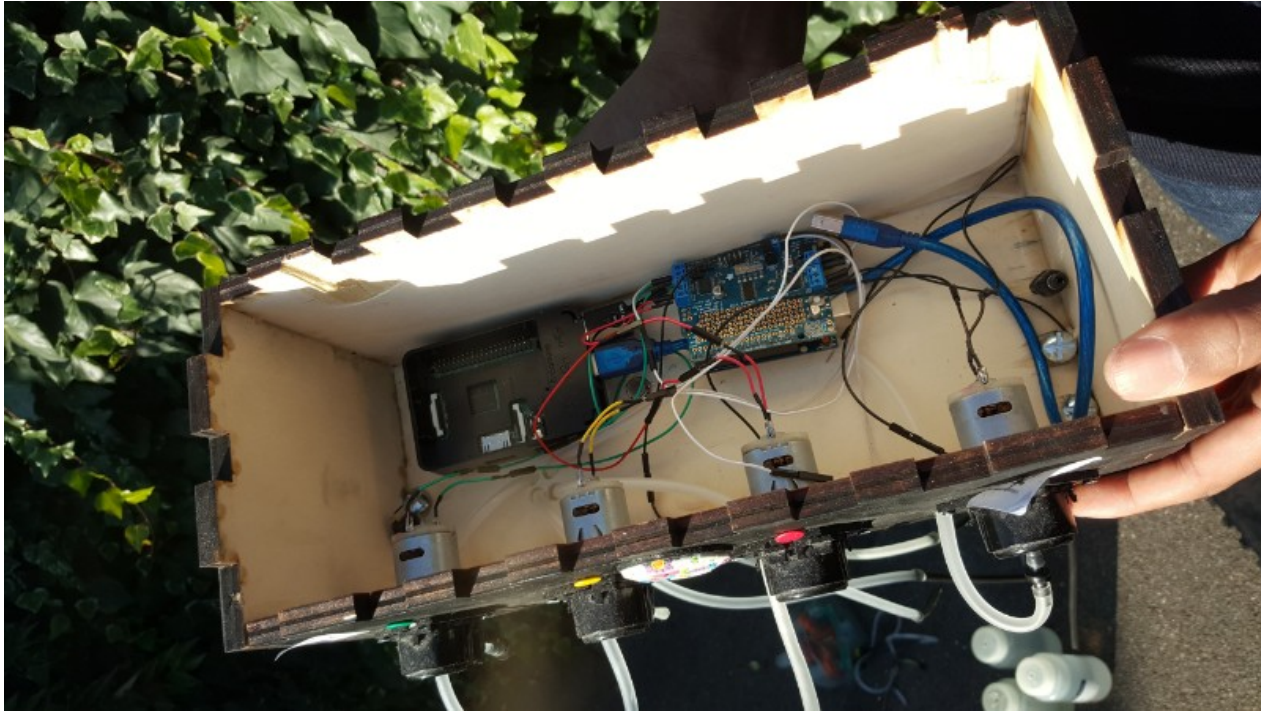

# Fichier:Openbior acteur 20161009 162322.jpg

Pas de plus haute résolution disponible.


Fichier téléversé avec MsUpload

## Historique du fichier

Cliquer sur une date et heure pour voir le fichier tel qu'il était à ce moment-là.

	Date et heure	Vignette	Dimensions	Utilisateur	Commentaire
actuel	21 novembre 2016 à 02:36		800 × 450 (113 Kio)	Hackolite (discussion   contributions)	Fichier téléversé avec MsUpload