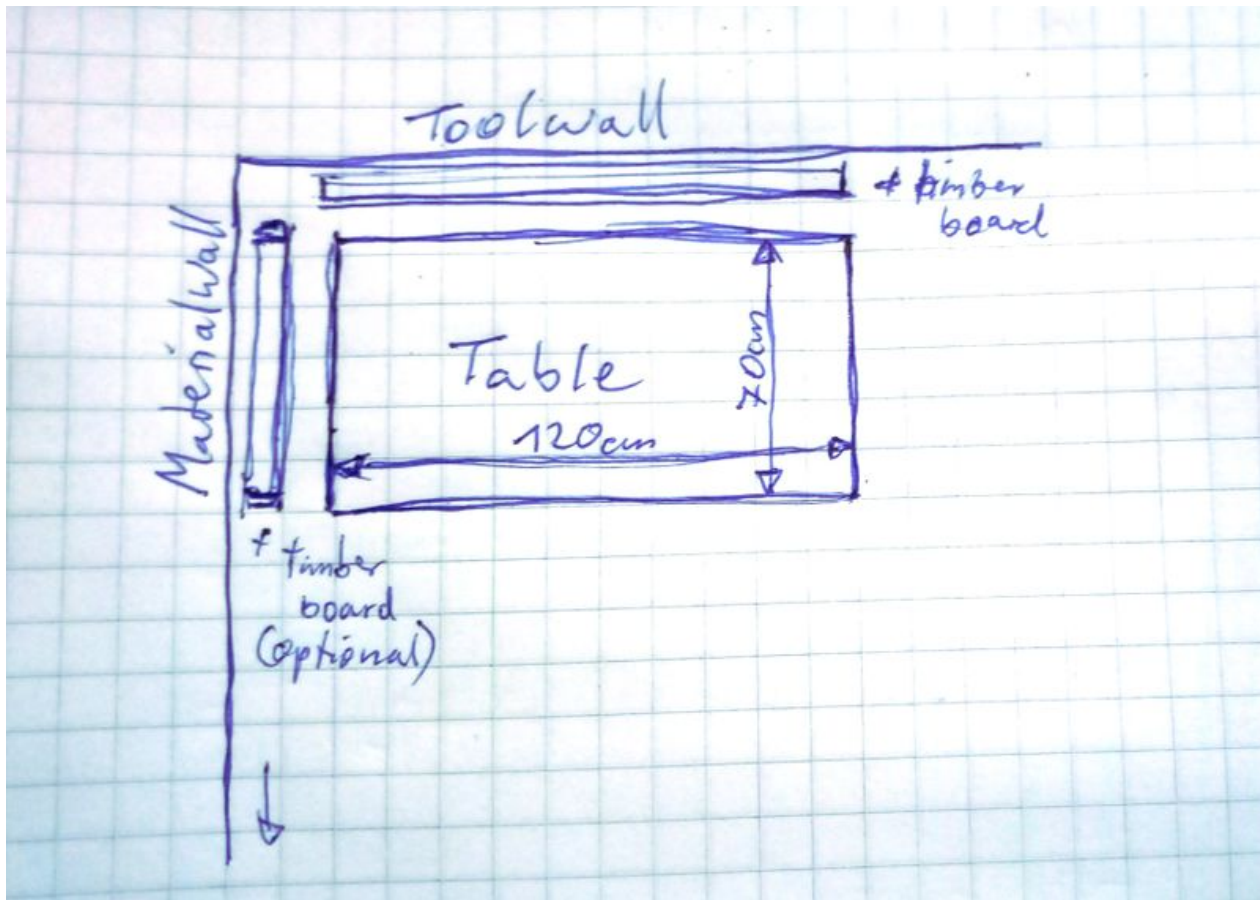

Fichier:Open Workshop Setup Workspace-sketch.jpg



File uploaded with MsUpload on Open_Workshop_Setup

Historique du fichier

Cliquer sur une date et heure pour voir le fichier tel qu'il était à ce moment-là.

	Date et heure	Vignette	Dimensions	Utilisateur	Commentaire
actuel	5 décembre 2018 à 18:48		3 359 × 2 386 (901 Kio)	Timm (discussion contributions)	File uploaded with MsUpload on Open_Workshop_Setup