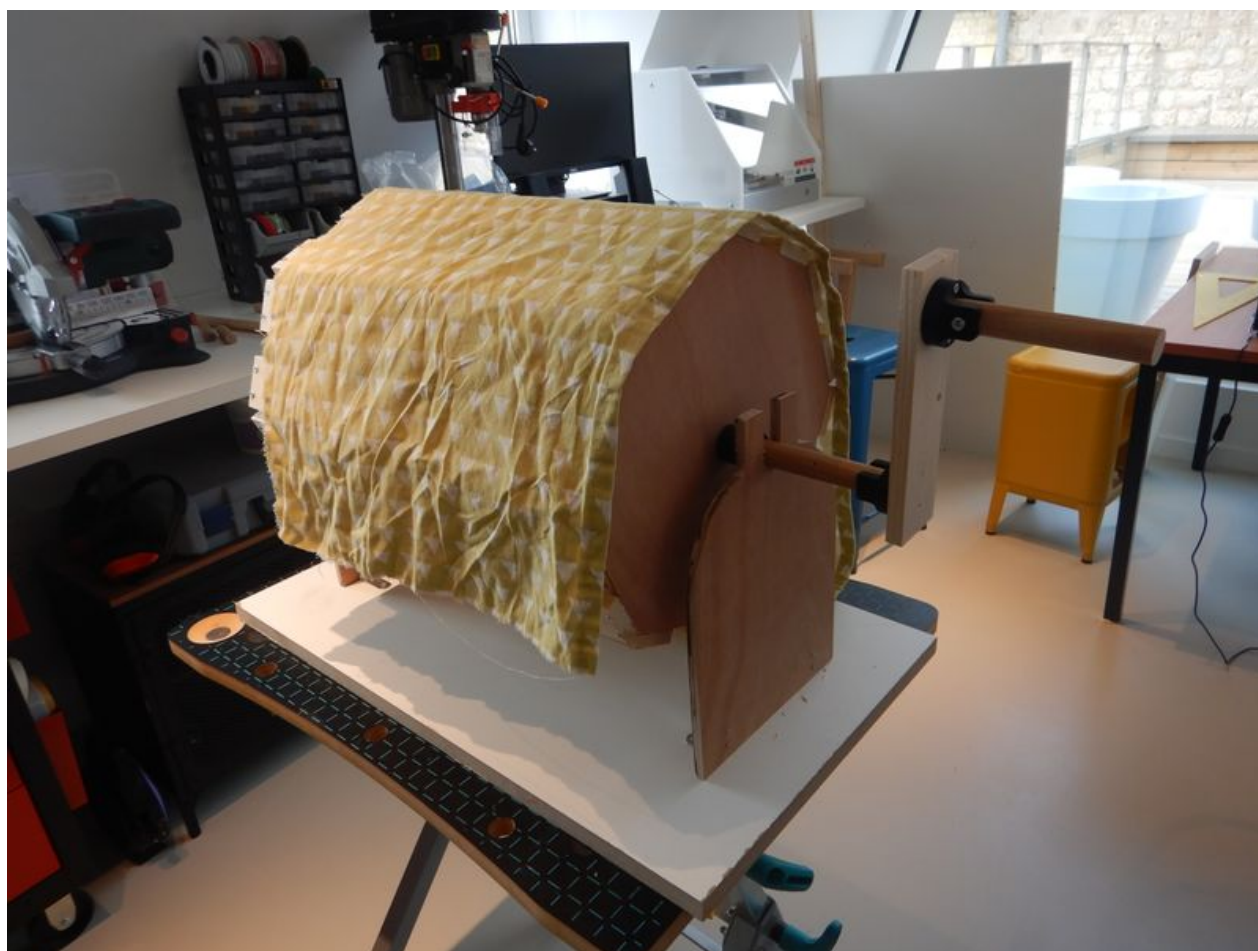

Fichier:Oliphone - Machine vent DSCN0536.JPG



oliphone-_Machine__vent_DSCN0536

Historique du fichier

Cliquer sur une date et heure pour voir le fichier tel qu'il était à ce moment-là.

| | Date et heure | Vignette | Dimensions | Utilisateur | Commentaire |
|--------|---------------------|---|-----------------------------|---|------------------------------------|
| actuel | 30 mai 2021 à 13:50 |  | 4 608 × 3 456 (6,65 Mio) | Hervé Bet (discussion contributions) | _oliphone_-_Machine__vent_DSCN0536 |

| | |
|-------------------------------|-------------------|
| Fabricant de l'appareil photo | NIKON CORPORATION |
| Modèle de l'appareil photo | COOLPIX W300 |
| Temps d'exposition | 1/100 s (0,01 s) |
| Ouverture | f/2,8 |