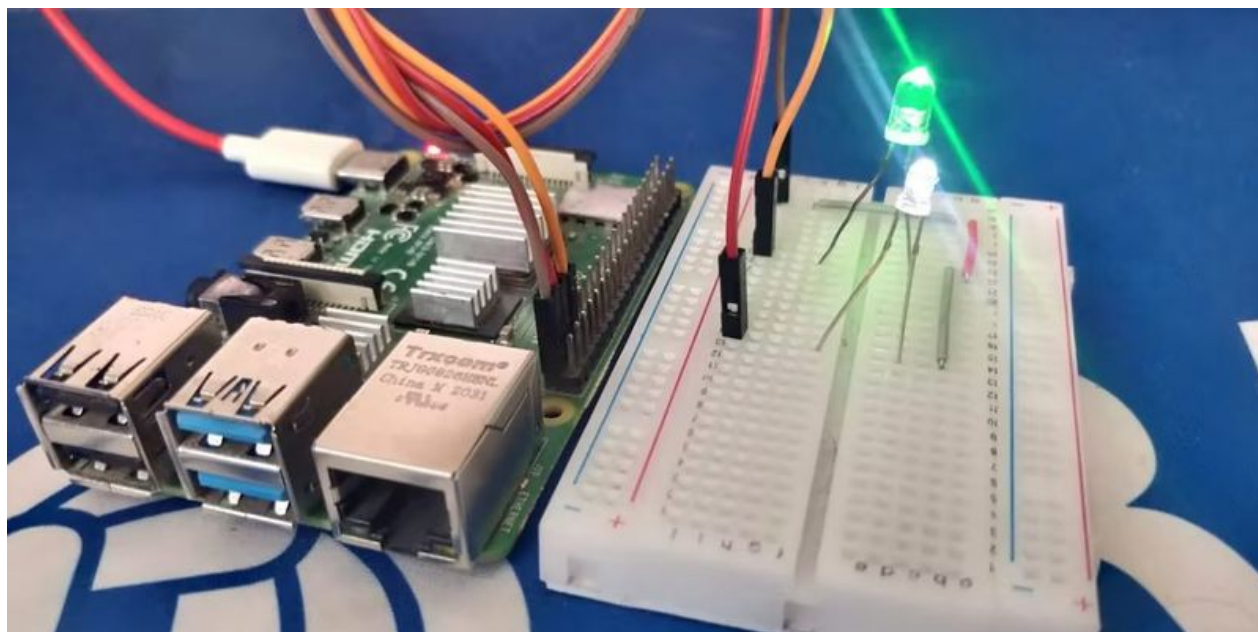

# Fichier:Node Red with Raspberry Pi 32.JPG



Node\_Red\_with\_Raspberry\_Pi\_32

## Historique du fichier

Cliquer sur une date et heure pour voir le fichier tel qu'il était à ce moment-là.

	Date et heure	Vignette	Dimensions	Utilisateur	Commentaire
actuel	<a href="#">18 mars 2023 à 19:15</a>		1 195 × 595 (87 Kio)	CETECH11 (discussion   contributions)	Node_Red_with_Raspberry_Pi_32

## Utilisation du fichier

La page suivante utilise ce fichier :

Node Red with Raspberry Pi