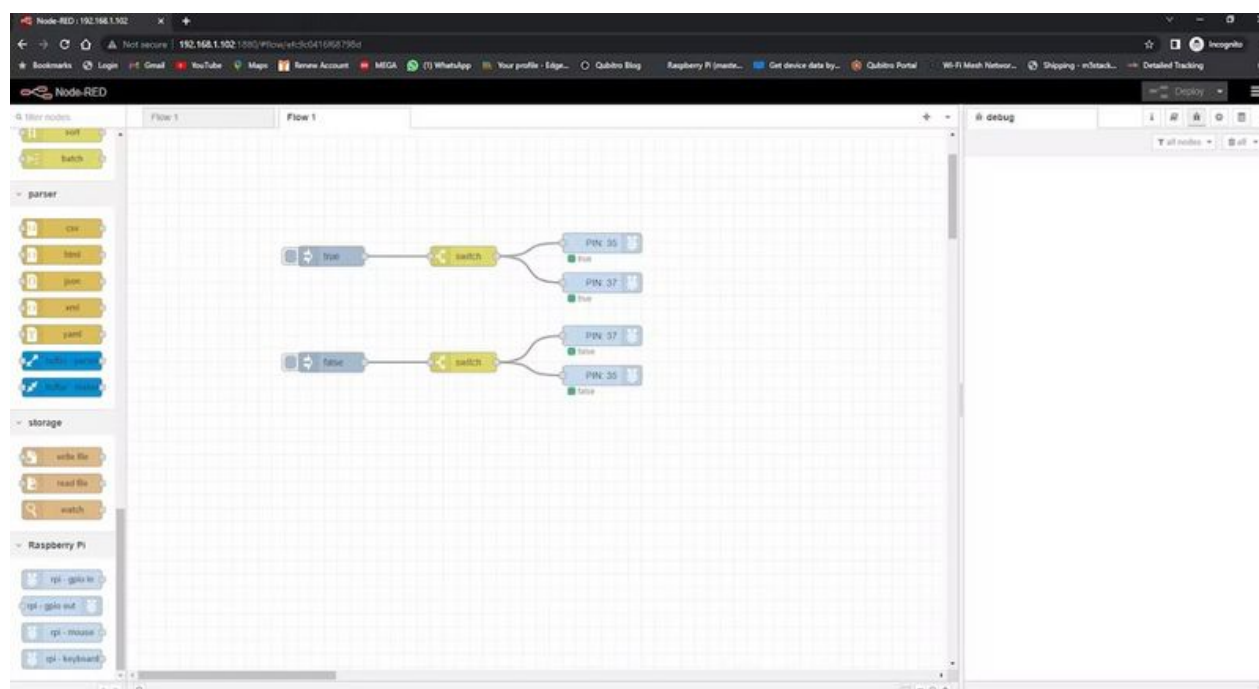

Fichier:Node Red with Raspberry Pi 31.JPG



Node_Red_with_Raspberry_Pi_31

Historique du fichier

Cliquer sur une date et heure pour voir le fichier tel qu'il était à ce moment-là.

	Date et heure	Vignette	Dimensions	Utilisateur	Commentaire
actuel	18 mars 2023 à 19:15		1 193 × 644 (77 Kio)	CETECH11 (discussion contributions)	Node_Red_with_Raspberry_Pi_31

Vous ne pouvez pas remplacer ce fichier.

Utilisation du fichier

La page suivante utilise ce fichier :

Node Red with Raspberry Pi

Métadonnées

Ce fichier contient des informations supplémentaires, probablement ajoutées par l'appareil photo numérique ou le numériseur utilisé pour le créer. Si le fichier a été modifié depuis son état original, certains détails peuvent ne pas refléter entièrement l'image modifiée.