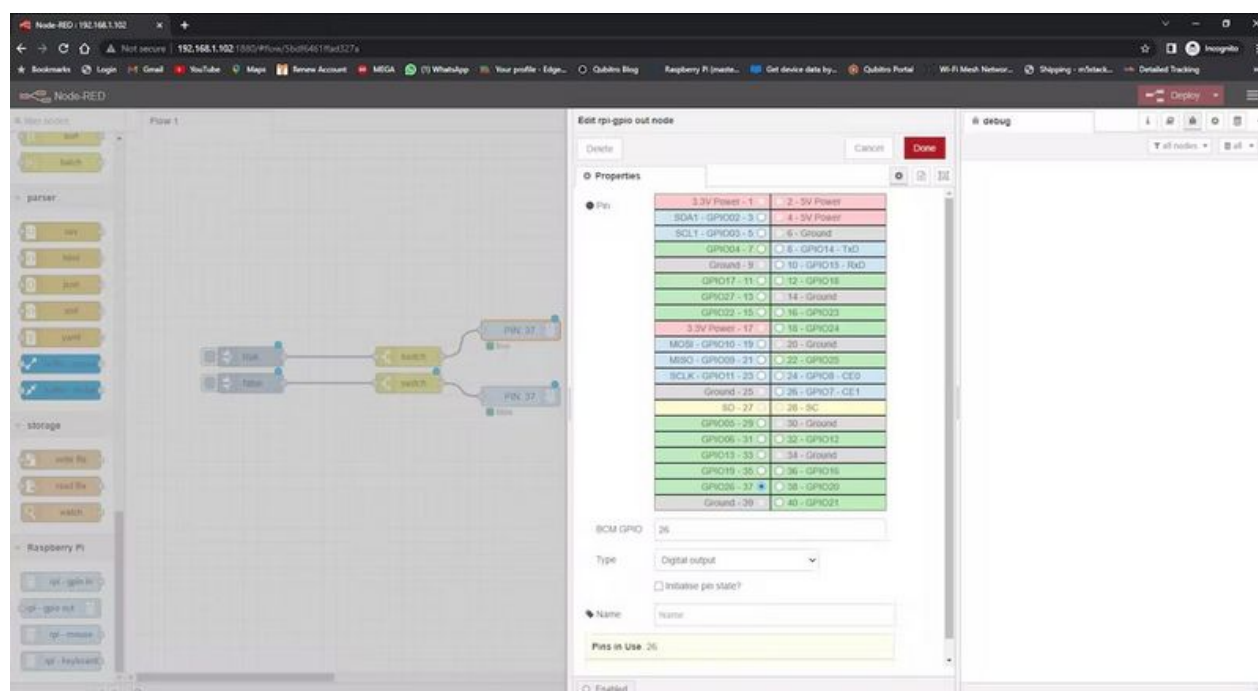

Fichier:Node Red with Raspberry Pi 30.JPG



Node_Red_with_Raspberry_Pi_30

Historique du fichier

Cliquer sur une date et heure pour voir le fichier tel qu'il était à ce moment-là.

	Date et heure	Vignette	Dimensions	Utilisateur	Commentaire
actuel	18 mars 2023 à 19:15		1 196 × 650 (80 Kio)	CETECH11 (discussion contributions)	Node_Red_with_Raspberry_Pi_30

Vous ne pouvez pas remplacer ce fichier.

Utilisation du fichier

Aucune page n'utilise ce fichier.

Métadonnées

Ce fichier contient des informations supplémentaires, probablement ajoutées par l'appareil photo numérique ou le numériseur utilisé pour le créer. Si le fichier a été modifié depuis son état original, certains détails peuvent ne pas refléter entièrement l'image modifiée.