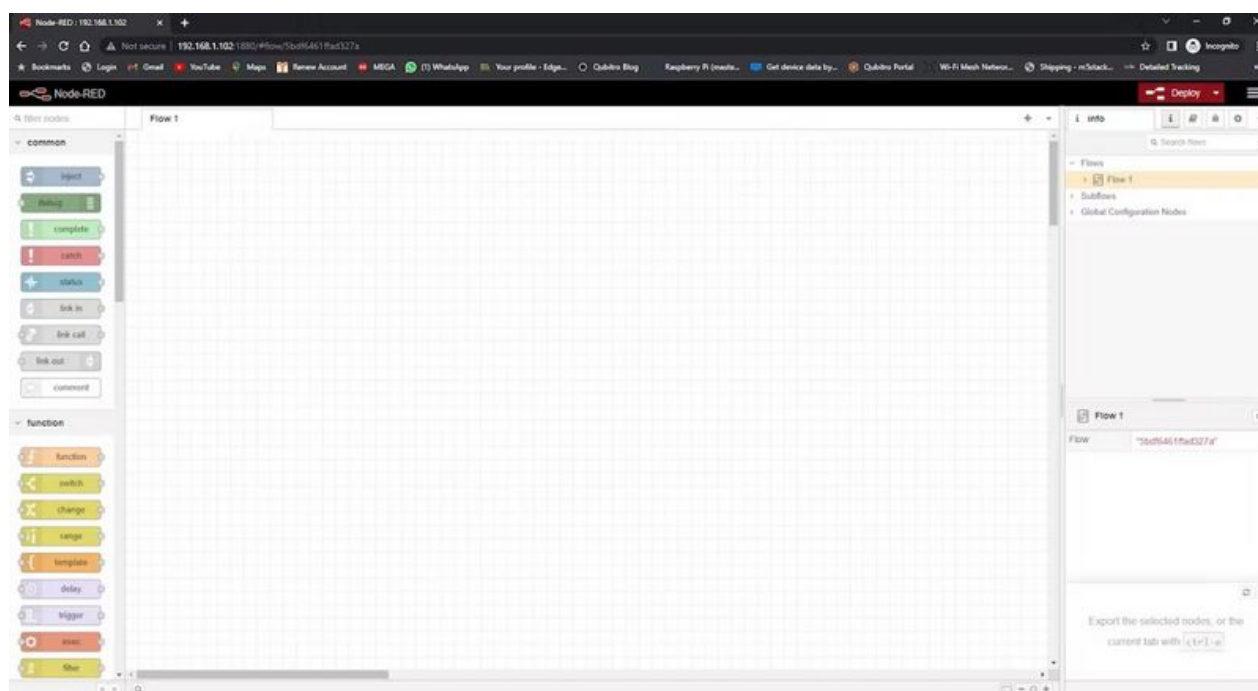

Fichier:Node Red with Raspberry Pi 2.JPG



Node_Red_with_Raspberry_Pi_2

Historique du fichier

Cliquer sur une date et heure pour voir le fichier tel qu'il était à ce moment-là.

	Date et heure	Vignette	Dimensions	Utilisateur	Commentaire
actuel	18 mars 2023 à 19:15		1 195 × 649 (80 Kio)	CETECH11 (discussion contributions)	Node_Red_with_Raspberry_Pi_2