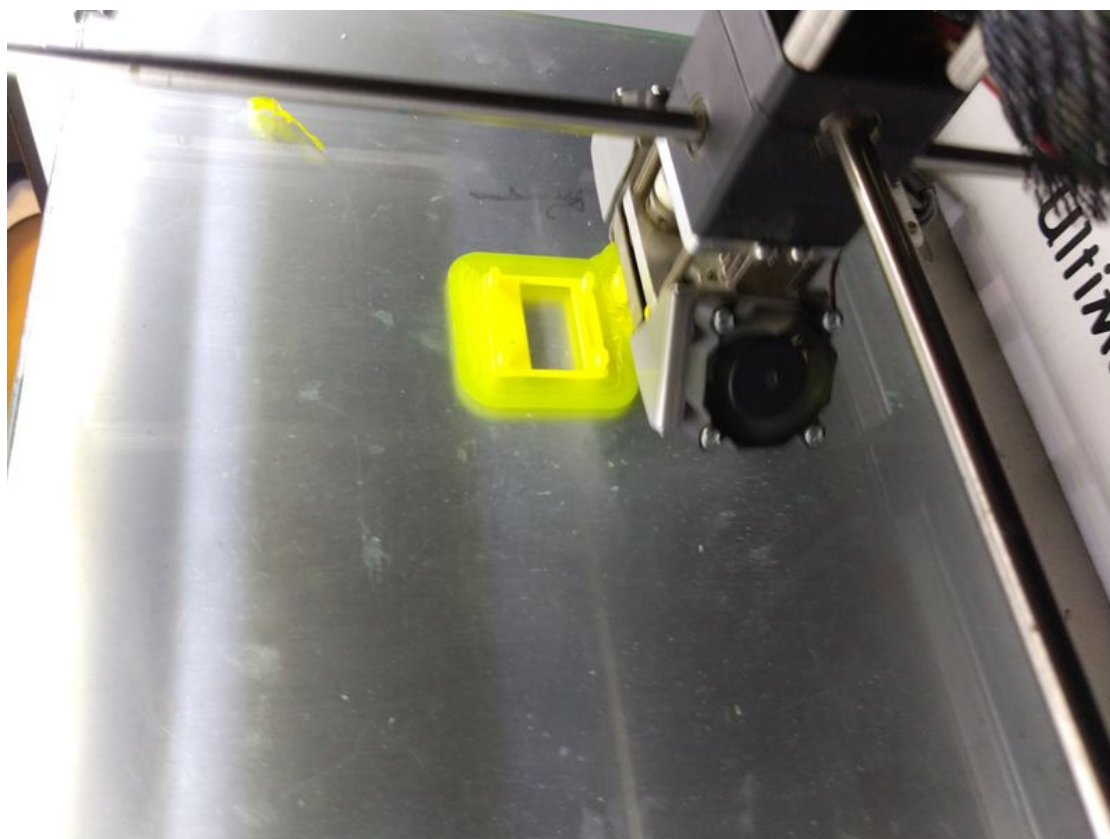

# Fichier:Nami Weather BOX IMG 20200219 204003.jpg



Nami\_Weather\_BOX\_IMG\_20200219\_204003

## Historique du fichier

Cliquer sur une date et heure pour voir le fichier tel qu'il était à ce moment-là.

	Date et heure	Vignette	Dimensions	Utilisateur	Commentaire
actuel	19 février 2020 à 23:15		4 000 × 3 000 (2,36 Mio)	ZéroKelvinMenuisier (discussion   contributions)	Nami_Weather_BOX_IMG_20200219_204003

Modèle de l'appareil photo	Trekker-X4
Fabricant de l'appareil photo	CROSSCALL
Sensibilité ISO	400
Ouverture	f/1,8
Temps d'exposition	1/25 s (0,04 s)
Longueur focale	3,96 mm
Date de la prise originelle	19 février 2020 à 20:40
Logiciel utilisé	L637_3-user 8.1.0 OPM1.171019.026 L637_3.5.1 release-keys
Date de modification du fichier	19 février 2020 à 20:40
Positionnement YCbCr	Centré
Résolution horizontale	72 ppp
Résolution verticale	72 ppp

Programme d'exposition	Indéfini
Type de capteur	Capteur de couleur à une puce
Date de la numérisation	130 842
Date de la prise originelle	130 842
Date en fraction de seconde	130 842
Flash	Flash non déclenché, suppression du flash obligatoire
Mode de mesure	Moyenne pondérée au centre
Type de capture de la scène	Standard
Longueur focale pour un film 35 mm	4 mm
Date de la numérisation	19 février 2020 à 20:40
Balance des blancs	Automatique
Luminance APEX	-0,85
Mode d'exposition	Automatique
Ouverture de l'APEX	1,69
Signification de chaque composante	1. Y 2. Cb 3. Cr 4. N'existe pas
Espace colorimétrique	sRGB
Type de scène	Image photographiée directement
vitesse d'obturation de l'APEX	4,644
Version EXIF	2.2
Version FlashPix prise en charge	0 100
Référence pour la direction de l'image	Nord magnétique
Direction de l'image	236
Heure GPS (horloge atomique)	19:40
Date GPS	19 février 2020