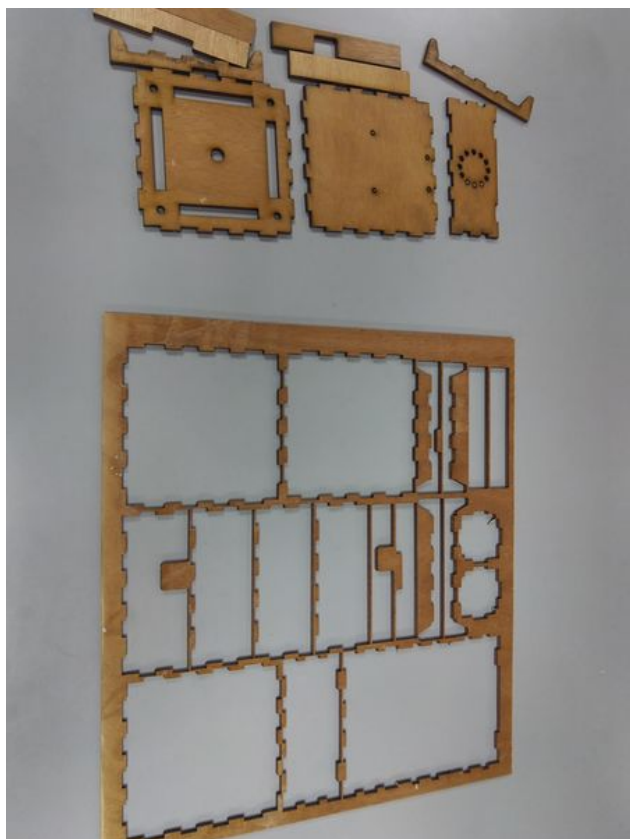

# Fichier:Nami Weather BOX IMG 20200219 203321.jpg



Nami\_Weather\_BOX\_IMG\_20200219\_203321

## Historique du fichier

Cliquer sur une date et heure pour voir le fichier tel qu'il était à ce moment-là.

	Date et heure	Vignette	Dimensions	Utilisateur	Commentaire
actuel	19 février 2020 à 23:15		3 000 × 4 000 (2,43 Mio)	ZéroKelvinMenuisier (discussion   contributions)	Nami_Weather_BOX_IMG_20200219_203321

Modèle de l'appareil photo	Trekker-X4
Fabricant de l'appareil photo	CROSSCALL
Sensibilité ISO	250
Ouverture	f/1,8
Temps d'exposition	1/33 s (0,03030303030303 s)
Longueur focale	3,96 mm
Date de la prise originelle	19 février 2020 à 20:33
Logiciel utilisé	L637_3-user 8.1.0 OPM1.171019.026 L637_3.5.1 release-keys
Date de modification du fichier	19 février 2020 à 20:33
Positionnement YCbCr	Centré

Résolution horizontale	72 ppp
Résolution verticale	72 ppp
Programme d'exposition	Indéfini
Type de capteur	Capteur de couleur à une puce
Date de la numérisation	228 810
Date de la prise originelle	228 810
Date en fraction de seconde	228 810
Flash	Flash non déclenché, suppression du flash obligatoire
Mode de mesure	Moyenne pondérée au centre
Type de capture de la scène	Standard
Longueur focale pour un film 35 mm	4 mm
Date de la numérisation	19 février 2020 à 20:33
Balance des blancs	Automatique
Luminance APEX	0,24
Mode d'exposition	Automatique
Ouverture de l'APEX	1,69
Signification de chaque composante	1. Y 2. Cb 3. Cr 4. N'existe pas
Espace colorimétrique	sRGB
Type de scène	Image photographiée directement
vitesse d'obturation de l'APEX	5,058
Version EXIF	2.2
Version FlashPix prise en charge	0 100
Référence pour la direction de l'image	Nord magnétique
Direction de l'image	315
Heure GPS (horloge atomique)	19:33
Date GPS	19 février 2020