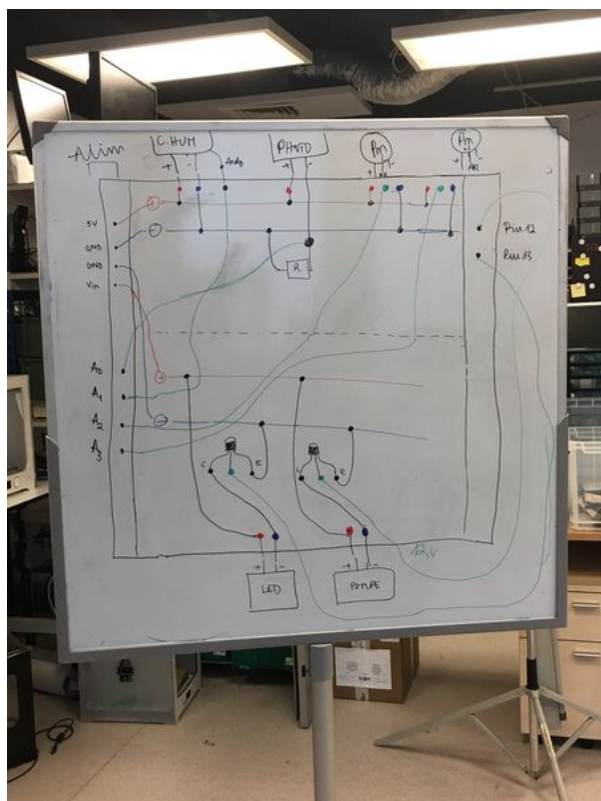

# Fichier:My Pretty Little Plant IMG 1405.JPG



Fichier téléversé avec MsUpload on Spécial:AjouterDonnées/Tutorial/My\_Pretty\_Little\_Plant