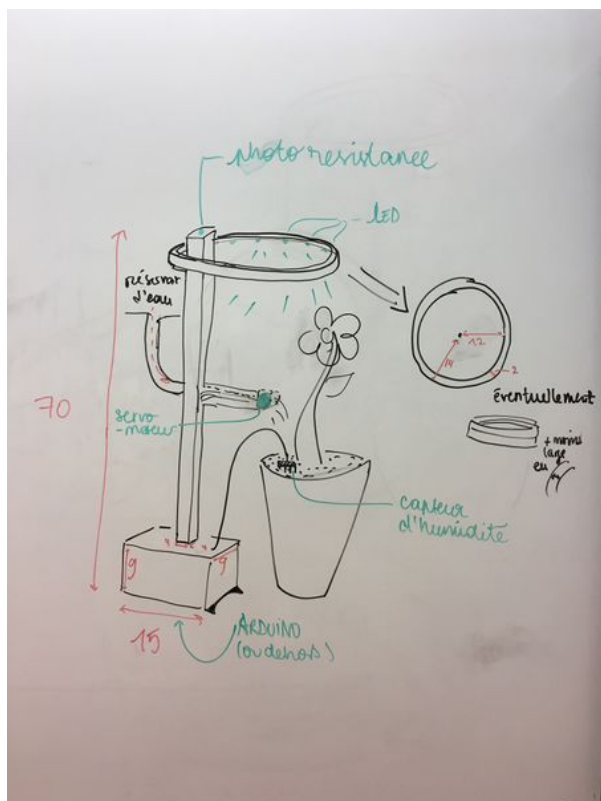

Fichier:My Pretty Little Plant IMG 1177.JPG



Fichier téléversé avec MsUpload on Spécial:AjouterDonnées/Tutorial/My_Pretty_Little_Plant

Historique du fichier

Cliquer sur une date et heure pour voir le fichier tel qu'il était à ce moment-là.

	Date et heure	Vignette	Dimensions	Utilisateur	Commentaire
actuel	22 novembre 2018 à 19:22		3 024 × 4 032 (1,37 Mio)	Guillaume1597 (discussion contributions)	Fichier téléversé avec MsUpload on Spécial:AjouterDonnées/Tutorial/My_Pretty_Little_Plant

Fabricant de l'appareil photo	Apple
Modèle de l'appareil photo	iPhone 6s Plus
Temps d'exposition	1/33 s (0,03030303030303 s)
Ouverture	f/2,2
Sensibilité ISO	25
Date de la prise originelle	26 octobre 2018 à 19:33
Longueur focale	4,15 mm
Orientation	Tournée de 90° dans le sens antihoraire
Résolution horizontale	72 ppp
Résolution verticale	72 ppp
Logiciel utilisé	11.4
Date de modification du fichier	26 octobre 2018 à 19:33
Positionnement YCbCr	Centré
Programme d'exposition	Programme normal

Version EXIF	2.21
Date de la numérisation	26 octobre 2018 à 19:33
Signification de chaque composante	1. Y 2. Cb 3. Cr 4. N'existe pas
vitesse d'obturation de l'APEX	5,0594713656388
Ouverture de l'APEX	2,2750071245369
Luminance APEX	5,0696564885496
Correction d'exposition	-0,00390625
Mode de mesure	Modèle
Flash	Flash non déclenché, suppression du flash obligatoire
Date de la prise originelle	273
Date de la numérisation	273
Version FlashPix prise en charge	0 100
Espace colorimétrique	sRGB
Type de capteur	Capteur de couleur à une puce
Type de scène	Image photographiée directement
Mode d'exposition	Automatique
Balance des blancs	Automatique
Longueur focale pour un film 35 mm	29 mm
Type de capture de la scène	Standard