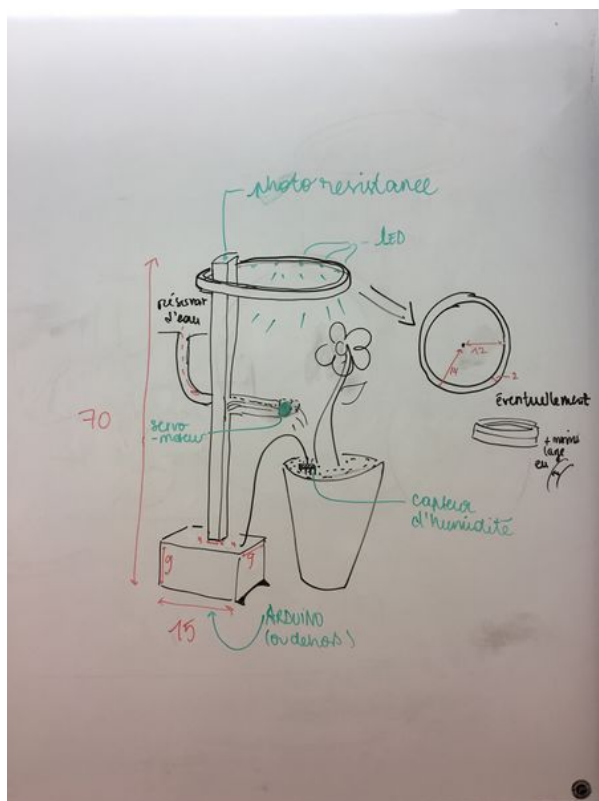

# Fichier:My Pretty Little Plant IMG 1176.JPG



Fichier téléversé avec MsUpload on Spécial:AjouterDonnées/Tutorial/My\_Pretty\_Little\_Plant

## Historique du fichier

Cliquer sur une date et heure pour voir le fichier tel qu'il était à ce moment-là.

	Date et heure	Vignette	Dimensions	Utilisateur	Commentaire
actuel	22 novembre 2018 à 19:21		3 024 × 4 032 (1,38 Mio)	Guillaume1597 (discussion   contributions)	Fichier téléversé avec MsUpload on Spécial:AjouterDonnées/Tutorial/My_Pretty_Little_Plant

Fabricant de l'appareil photo	Apple
Modèle de l'appareil photo	iPhone 6s Plus
Temps d'exposition	1/33 s (0,03030303030303 s)
Ouverture	f/2,2
Sensibilité ISO	25
Date de la prise originelle	26 octobre 2018 à 19:33
Longueur focale	4,15 mm
Orientation	Tournée de 90° dans le sens antihoraire
Résolution horizontale	72 ppp
Résolution verticale	72 ppp
Logiciel utilisé	11.4
Date de modification du fichier	26 octobre 2018 à 19:33
Positionnement YCbCr	Centré
Programme d'exposition	Programme normal