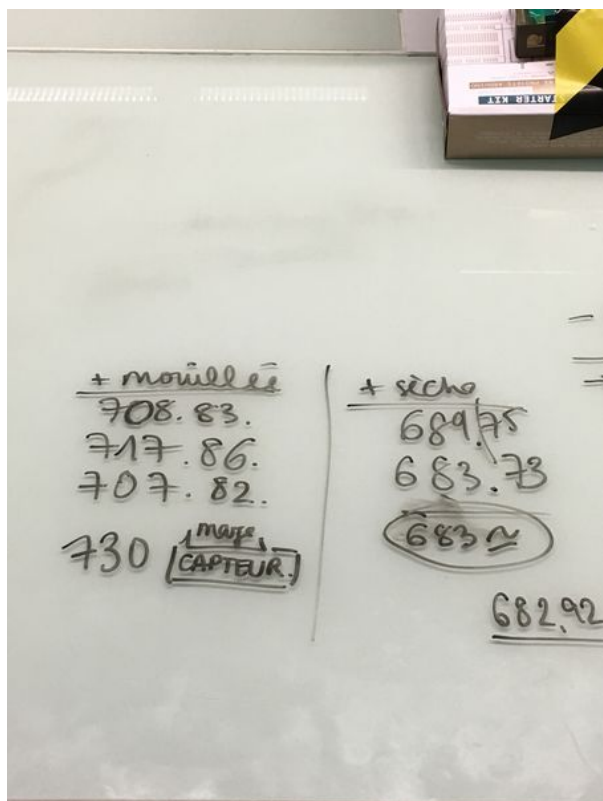

Fichier:My Pretty Little Plant IMG 1165.JPG



Fichier téléversé avec MsUpload on Spécial:AjouterDonnées/Tutorial/My_Pretty_Little_Plant

Historique du fichier

Cliquer sur une date et heure pour voir le fichier tel qu'il était à ce moment-là.

	Date et heure	Vignette	Dimensions	Utilisateur	Commentaire
actuel	22 novembre 2018 à 19:26		3 024 × 4 032 (1,08 Mio)	Guillaume1597 (discussion contributions)	Fichier téléversé avec MsUpload on Spécial:AjouterDonnées/Tutorial/My_Pretty_Little_Plant

Fabricant de l'appareil photo	Apple
Modèle de l'appareil photo	iPhone 6s Plus
Temps d'exposition	1/33 s (0,03030303030303 s)
Ouverture	f/2,2
Sensibilité ISO	50
Date de la prise originelle	26 octobre 2018 à 18:47
Longueur focale	4,15 mm
Orientation	Tournée de 90° dans le sens antihoraire
Résolution horizontale	72 ppp
Résolution verticale	72 ppp
Logiciel utilisé	11.4
Date de modification du fichier	26 octobre 2018 à 18:47
Positionnement YCbCr	Centré
Programme d'exposition	Programme normal

Version EXIF	2.21
Date de la numérisation	26 octobre 2018 à 18:47
Signification de chaque composante	1. Y 2. Cb 3. Cr 4. N'existe pas
vitesse d'obturation de l'APEX	5,0594713656388
Ouverture de l'APEX	2,2750071245369
Luminance APEX	4,3900169204738
Correction d'exposition	0
Mode de mesure	Modèle
Flash	Flash non déclenché, suppression du flash obligatoire
Date de la prise originelle	265
Date de la numérisation	265
Version FlashPix prise en charge	0 100
Espace colorimétrique	sRGB
Type de capteur	Capteur de couleur à une puce
Type de scène	Image photographiée directement
Mode d'exposition	Automatique
Balance des blancs	Automatique
Taux de zoom numérique	1,7479768786127
Longueur focale pour un film 35 mm	51 mm
Type de capture de la scène	Standard