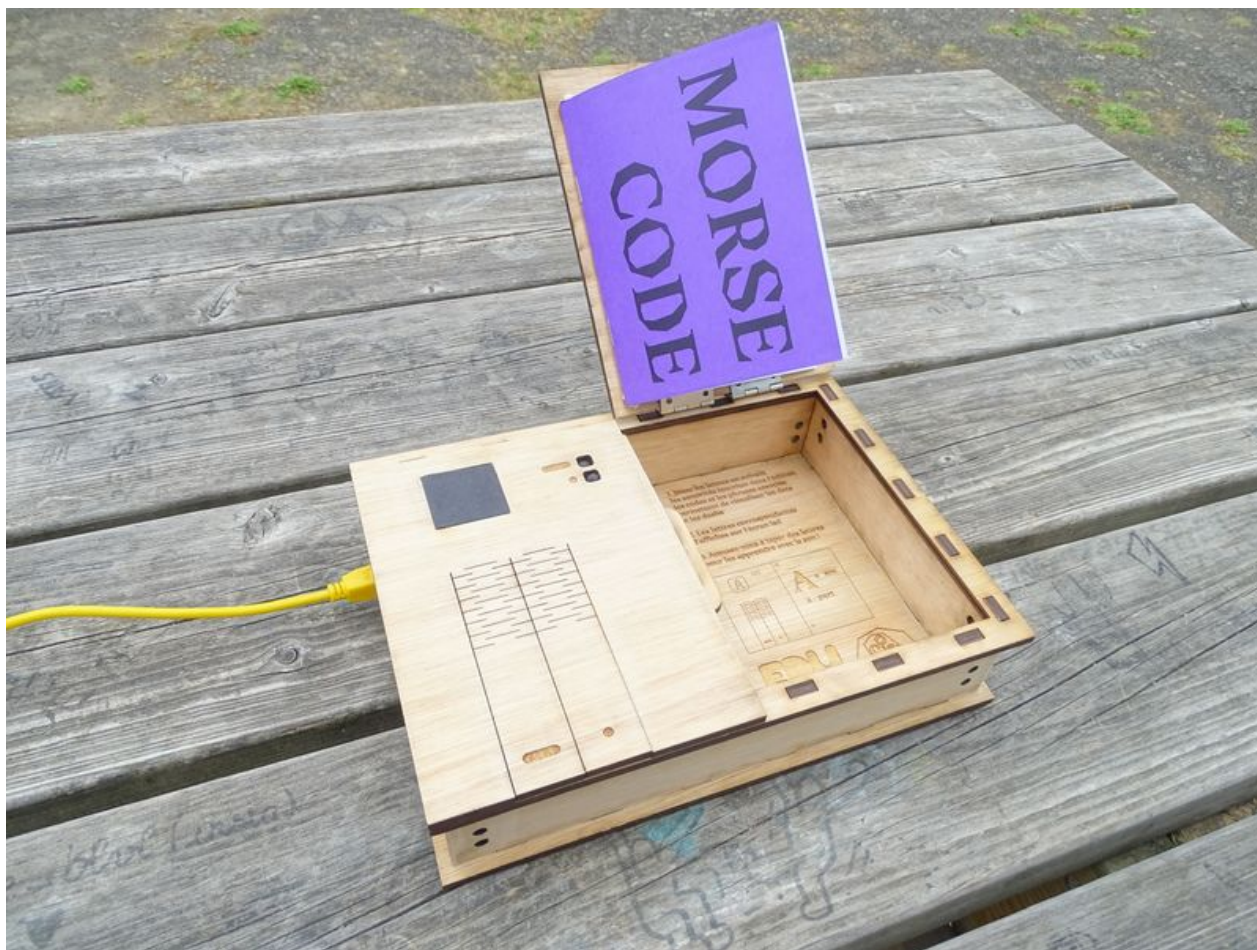

Fichier:Morse code - apprendre le morse par le son - DSC06038.JPG



Morse_code_-_apprendre_le_morse_par_le_son_-_DSC06038

Historique du fichier

Cliquer sur une date et heure pour voir le fichier tel qu'il était à ce moment-là.

	Date et heure	Vignette	Dimensions	Utilisateur	Commentaire
actuel	3 mai 2022 à 15:33		5 184 × 3 888 (7,78 Mio)	Océane (discussion contributions)	Morse_code_-_apprendre_le_morse_par_le_son_-_DSC06038

Fabricant de l'appareil photo	SONY
Modèle de l'appareil photo	DSC-HX400V
Temps d'exposition	1/500 s (0,002 s)
Ouverture	f/2,8

Sensibilité ISO	100
Date de la prise originelle	2 octobre 2018 à 06:13
Longueur focale	4,3 mm
Orientation	Normale
Résolution horizontale	350 ppp
Résolution verticale	350 ppp
Logiciel utilisé	DSC-HX400V v2.10
Date de modification du fichier	2 octobre 2018 à 06:13
Positionnement YCbCr	Co-situé
Programme d'exposition	Manuel
Version EXIF	2.3
Date de la numérisation	2 octobre 2018 à 06:13
Signification de chaque composante	1. Y 2. Cb 3. Cr 4. N'existe pas
Mode de compression de l'image	3
Luminance APEX	8,9703125
Correction d'exposition	0
Ouverture maximale	2,96875 APEX (f/2,8)
Mode de mesure	Modèle
Source de lumière	Inconnue
Flash	Flash non déclenché, suppression du flash obligatoire
Version FlashPix prise en charge	0 100
Espace colorimétrique	sRGB
Source du fichier	Appareil photo numérique
Type de scène	Image photographiée directement
Rendu personnalisé	Procédé normal
Mode d'exposition	Manuelle
Balance des blancs	Automatique
Taux de zoom numérique	1
Type de capture de la scène	Standard
Contraste	Normal
Saturation	Normale
Netteté	Normale