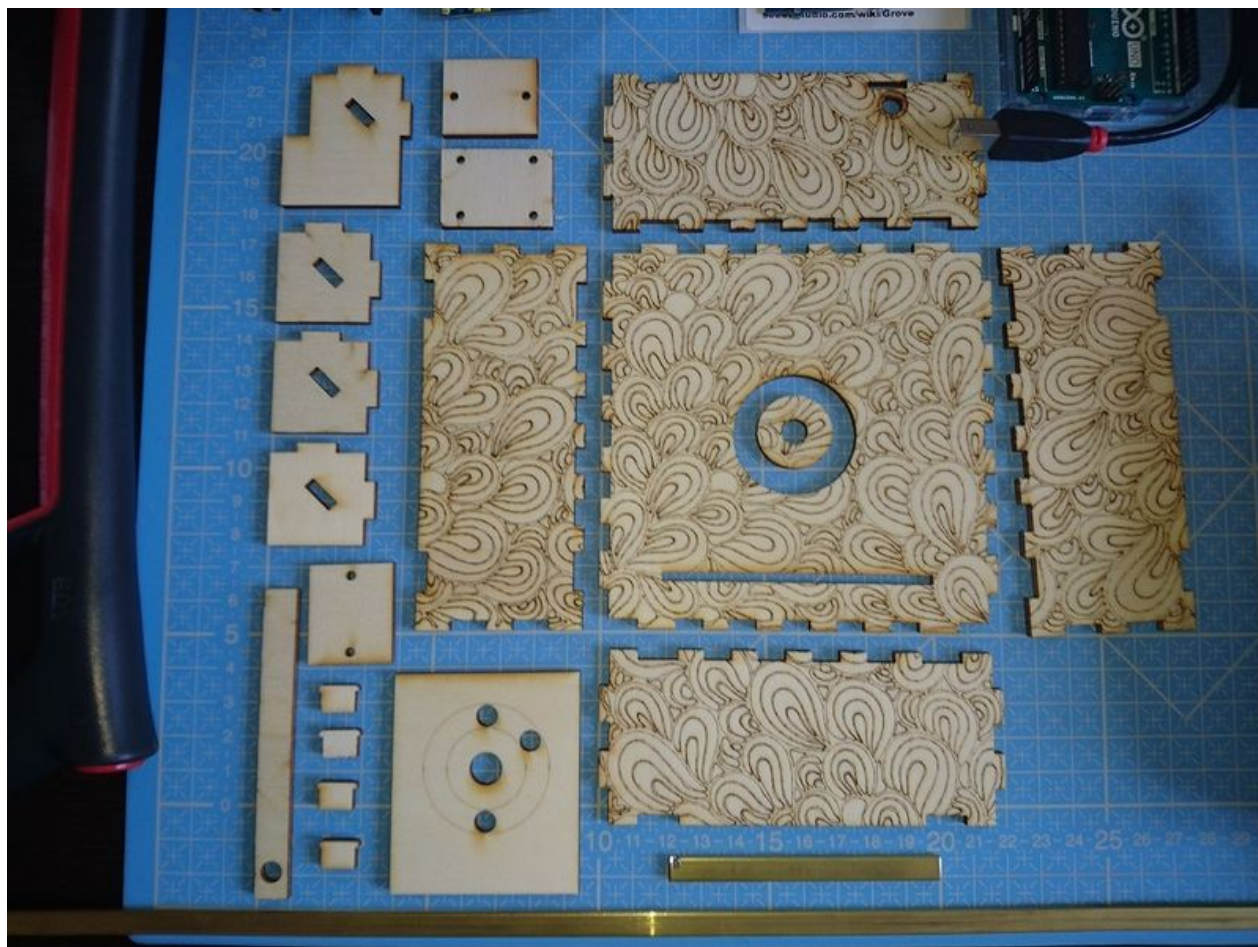

Fichier:MoodBoxByFaBteam 302 MoodBoxByFaBteam Etape3 DSC 0073 1528657590187.jpg



File uploaded with MsUpload on MoodBoxByFaBteam

Historique du fichier

Cliquer sur une date et heure pour voir le fichier tel qu'il était à ce moment-là.

	Date et heure	Vignette	Dimensions	Utilisateur	Commentaire
actuel	14 juillet 2018 à 19:54		980 × 735 (315 Kio)	Ajr (discussion contributions)	File uploaded with MsUpload on MoodBoxByFaBteam

Fabricant de l'appareil photo	Sony
Modèle de l'appareil photo	E6653
Temps d'exposition	1/40 s (0,025 s)
Ouverture	f/2
Sensibilité ISO	40
Date de la prise originelle	7 juin 2018 à 11:30
Longueur focale	4,23 mm
Orientation	Normale
Résolution horizontale	72 ppp
Résolution verticale	72 ppp
Logiciel utilisé	32.4.A.1.54_0_f500
Date de modification du fichier	7 juin 2018 à 11:30
Positionnement YCbCr	Centré
Version EXIF	2.2
Date de la numérisation	7 juin 2018 à 11:30
Signification de chaque composante	1. Y 2. Cb 3. Cr 4. N'existe pas
vitesse d'obturation de l'APEX	5,32
Correction d'exposition	0
Mode de mesure	Modèle
Source de lumière	Inconnue
Flash	Flash déclenché, lumière du flash obligatoire
Date en fraction de seconde	357 035
Date de la prise originelle	357 035
Date de la numérisation	357 035
Version FlashPix prise en charge	0 100
Espace colorimétrique	sRGB
Rendu personnalisé	Procédé normal
Mode d'exposition	Automatique
Balance des blancs	Automatique
Taux de zoom numérique	1
Type de capture de la scène	Standard
Distance du sujet	Inconnue