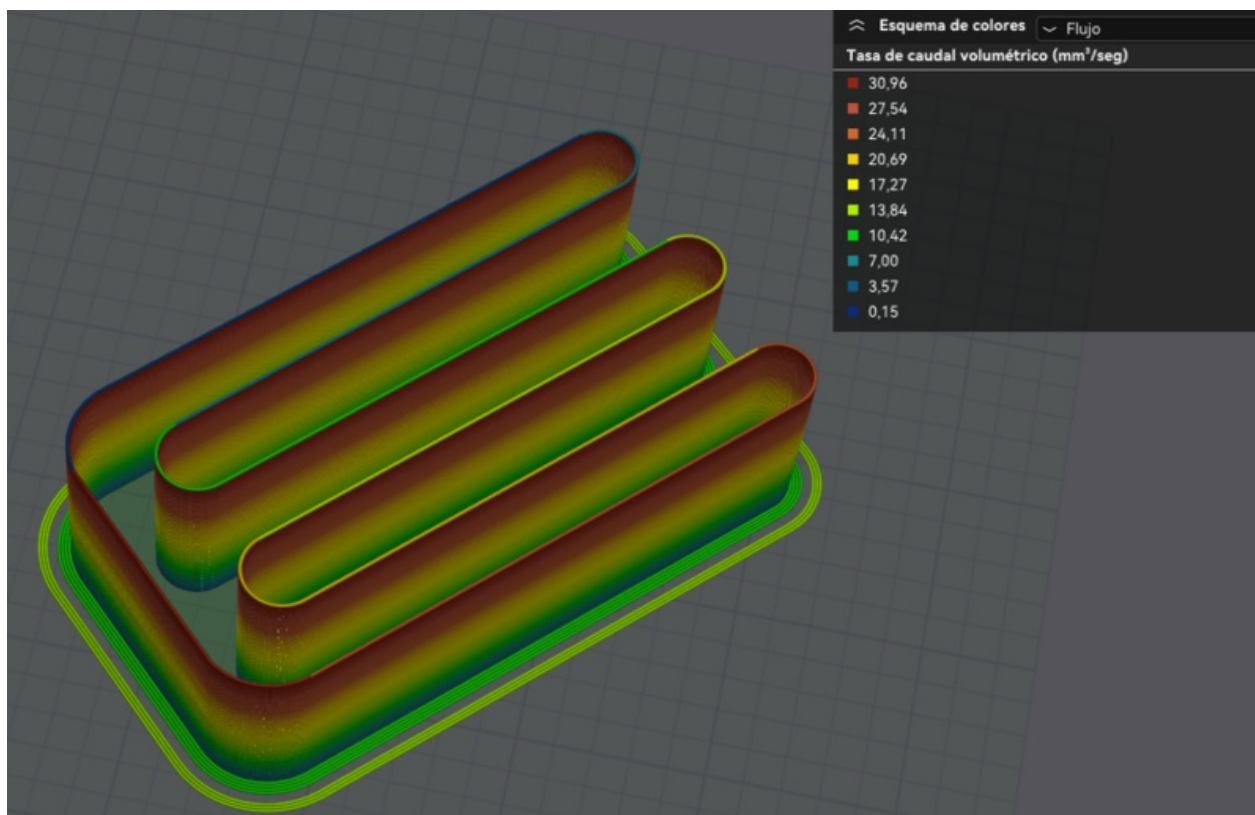

# Fichier:Montaje HPRO - Tutorial 8 - Calibración y Primeras Impresiones 2024-08-14 19-44-41.png



## Historique du fichier

Cliquer sur une date et heure pour voir le fichier tel qu'il était à ce moment-là.

	Date et heure	Vignette	Dimensions	Utilisateur	Commentaire
actuel	14 août 2024 à 19:45		1 043 × 669 (550 Kio)	HTA3D (discussion   contributions)	Montaje_HPRO_-_Tutorial_8_-_Calibración_y_Primeras_Impresiones_2024-08-14_19-44-41