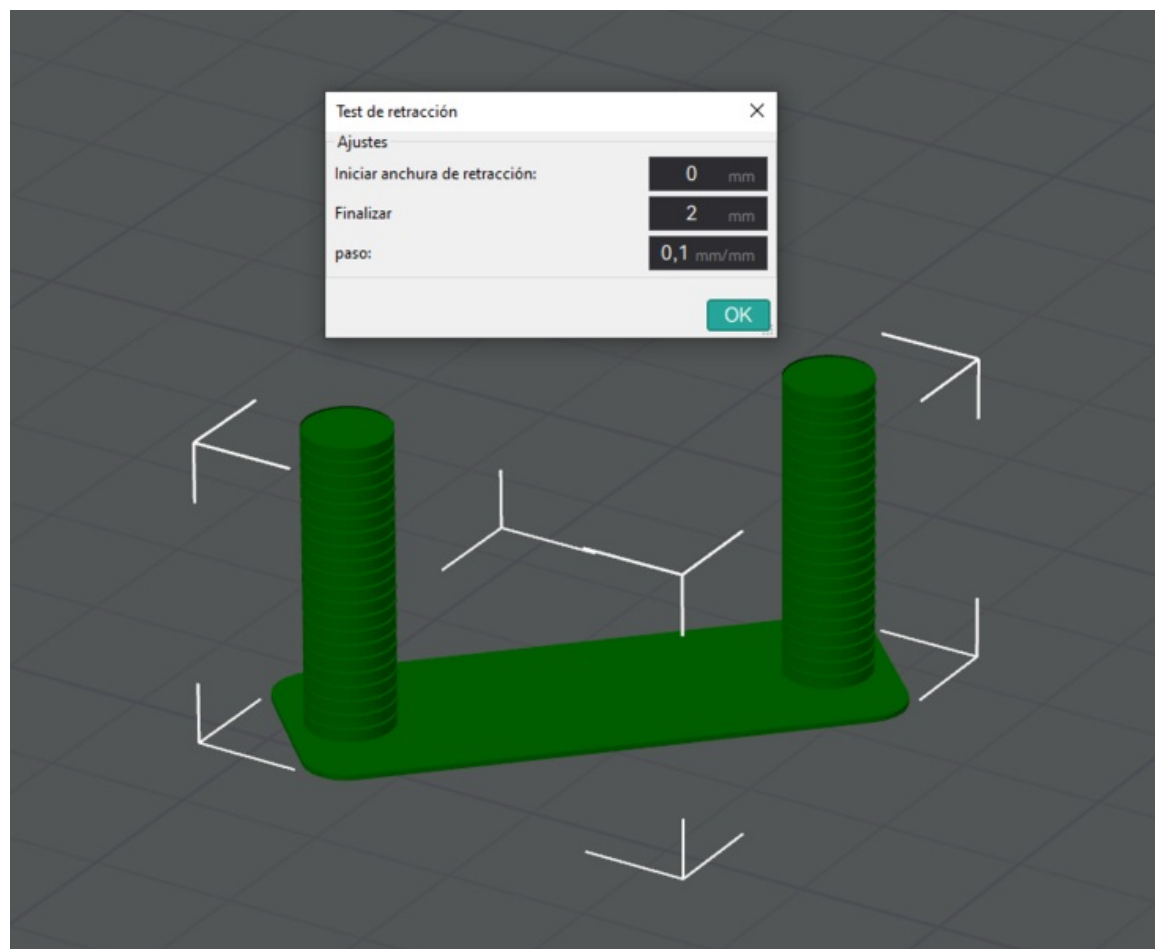

# Fichier:Montaje HPRO - Tutorial 8 - Calibración y Primeras Impresiones 2024-08-14 19-10-12.png



## Historique du fichier

Cliquer sur une date et heure pour voir le fichier tel qu'il était à ce moment-là.

	Date et heure	Vignette	Dimensions	Utilisateur	Commentaire
actuel	14 août 2024 à 19:10		875 × 716 (75 Kio)	HTA3D (discussion   contributions)	Montaje_HPRO_-_Tutorial_8_-_Calibración_y_Primeras_Impresiones_2024-08-14_19-10-12