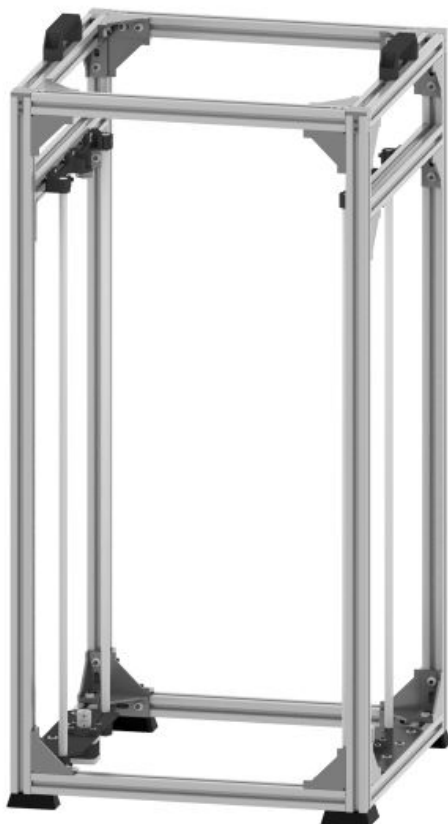

Fichier:Montaje HPRO - Tutorial 2 - Eje Z 91.jpg



Montaje_HPRO_-_Tutorial_2_-_Eje_Z_91

Historique du fichier

Cliquer sur une date et heure pour voir le fichier tel qu'il était à ce moment-là.

	Date et heure	Vignette	Dimensions	Utilisateur	Commentaire
actuel	5 août 2024 à 12:21		1 200 × 1 200 (97 Kio)	HTA3D (discussion contributions)	Montaje_HPRO_-_Tutorial_2_-_Eje_Z_91