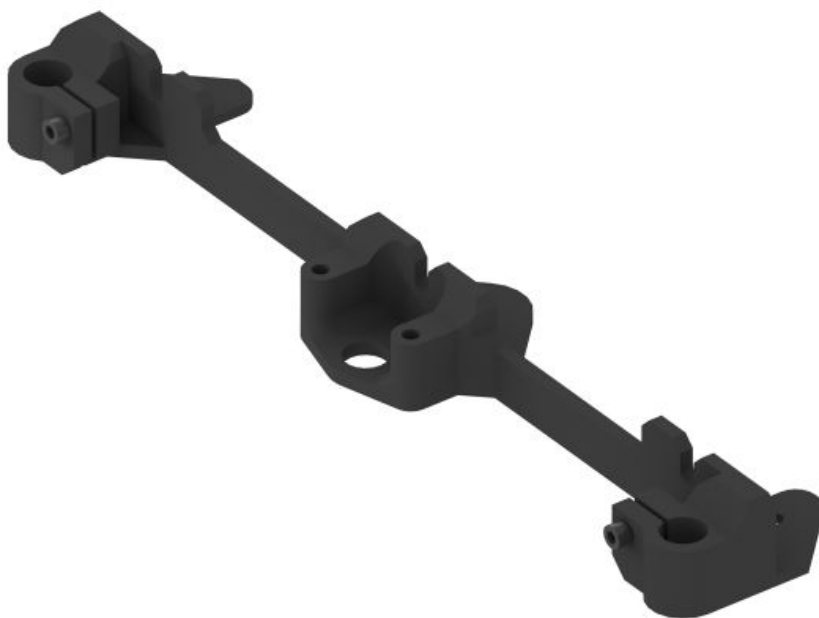

Fichier:Montaje HPRO - Tutorial 2 - Eje Z 74.jpg



Montaje_HPRO_-_Tutorial_2_-_Eje_Z_74

Historique du fichier

Cliquer sur une date et heure pour voir le fichier tel qu'il était à ce moment-là.

	Date et heure	Vignette	Dimensions	Utilisateur	Commentaire
actuel	2 août 2024 à 16:31		1 200 × 1 200 (46 Kio)	HTA3D (discussion contributions)	Montaje_HPRO_-_Tutorial_2_-_Eje_Z_74