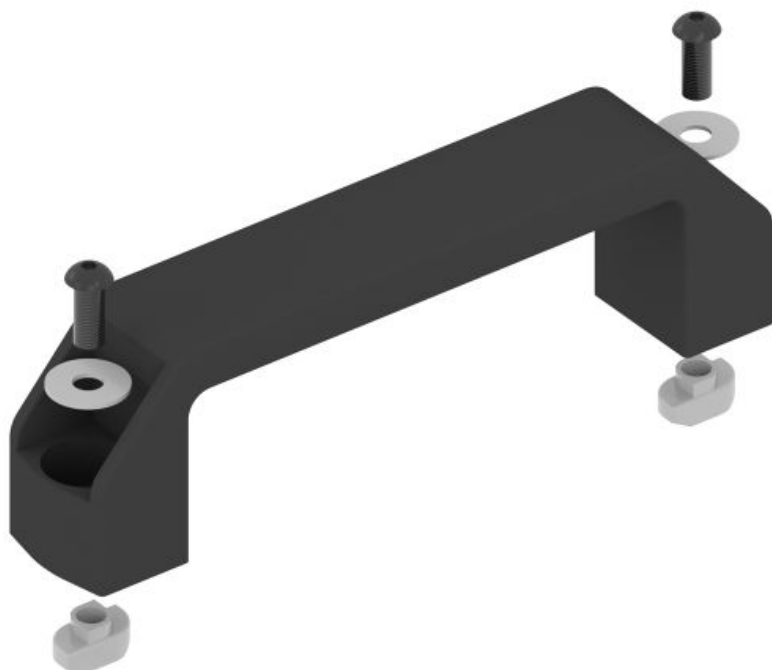

Fichier:Montaje HPRO - Tutorial 1 - Estructura 30.jpg



Montaje_HPRO_-_Tutorial_1_-_Estructura_30