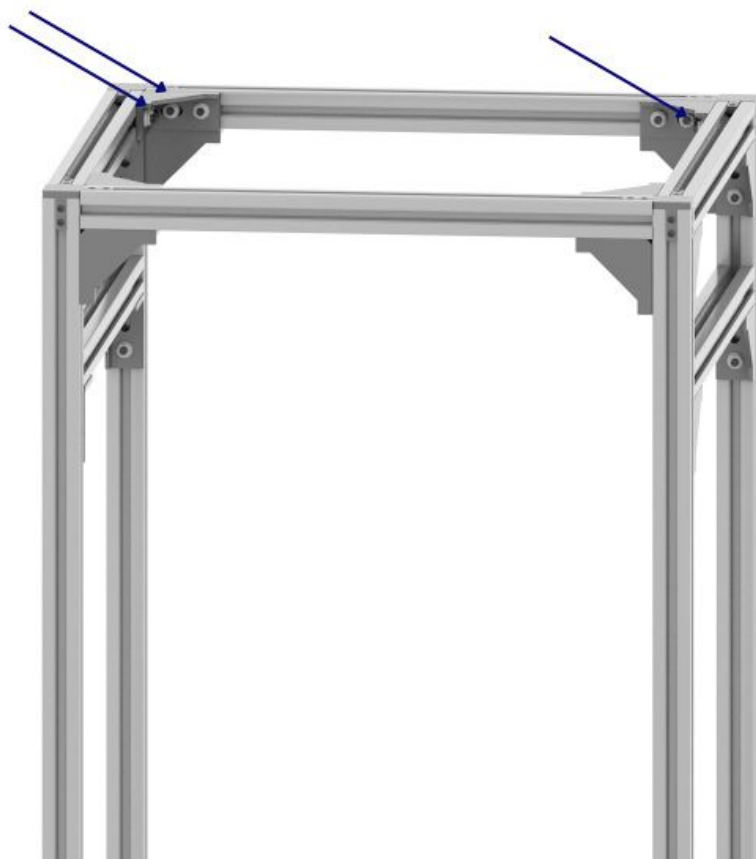

# Fichier:Montaje HPRO - Tutorial 1 - Estructura 19B.jpg



Montaje\_HPRO\_-\_Tutorial\_1\_-\_Estructura\_19B

## Historique du fichier

Cliquer sur une date et heure pour voir le fichier tel qu'il était à ce moment-là.

	Date et heure	Vignette	Dimensions	Utilisateur	Commentaire
actuel	1 août 2024 à 10:49		1 200 × 1 200 (71 Kio)	HTA3D (discussion   contributions)	Montaje_HPRO_-_Tutorial_1_-_Estructura_19B