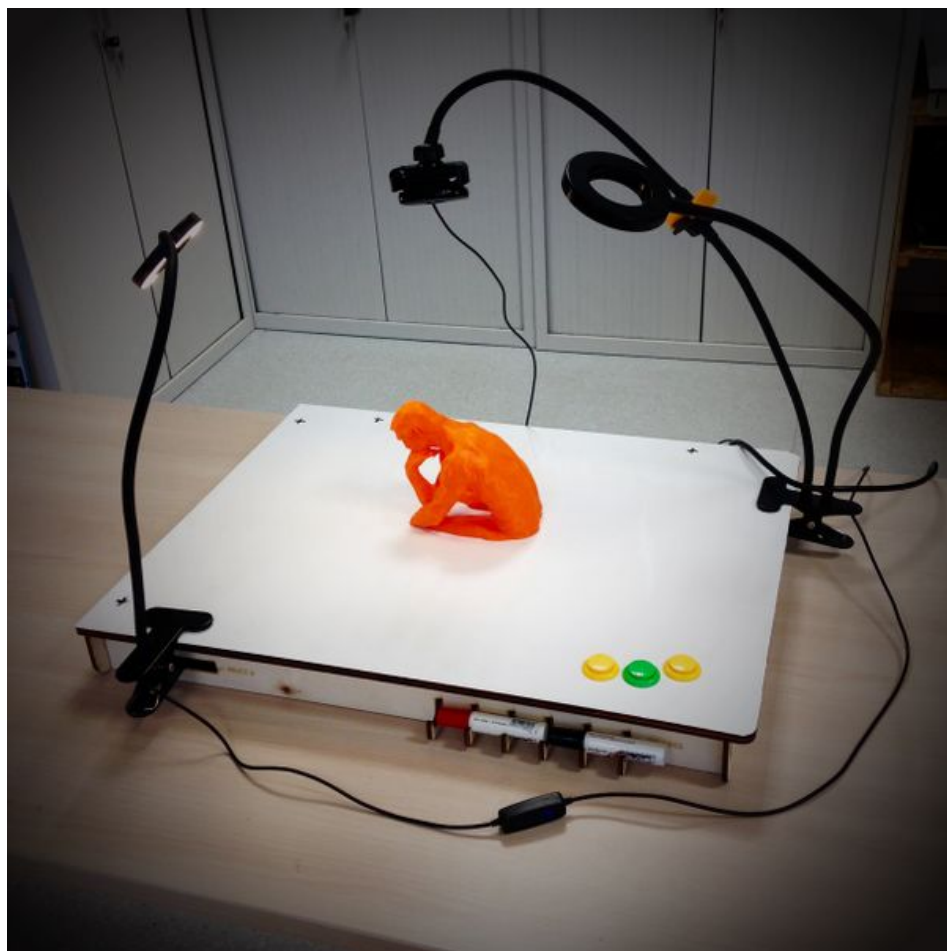

Fichier:Mobi-doc mobidoc present.jpg



Mobi-doc_mobidoc_present

Historique du fichier

Fabricant de l'appareil photo	Apple
Modèle de l'appareil photo	iPhone 5c
Temps d'exposition	1/40 s (0,025 s)
Ouverture	f/2,4
Sensibilité ISO	50
Date de la prise originelle	19 décembre 2019 à 10:59
Longueur focale	4,12 mm
Latitude	48° 6' 18,27" N
Longitude	1° 44' 9,36" W
Altitude	9,742 mètres au-dessus du niveau de la mer
Largeur	2 448 px
Hauteur	2 448 px
Bits par composante	8 8 8
Modèle colorimétrique	RGB
Orientation	Normale
Composantes par pixel	3
Résolution horizontale	72 ppp
Résolution verticale	72 ppp
Logiciel utilisé	Adobe Photoshop CS6 (Macintosh)
Date de modification du fichier	6 janvier 2020 à 14:09
Programme d'exposition	Programme normal
Version EXIF	2.21
Date de la numérisation	19 décembre 2019 à 10:59
Signification de chaque composante	1. Y 2. Cb 3. Cr 4. N'existe pas
vitesse d'obturation de l'APEX	5,3219858156028
Ouverture de l'APEX	2,5260688216893
Luminance APEX	4,4582463465553
Correction d'exposition	0
Mode de mesure	Modèle
Flash	Flash non déclenché, suppression du flash obligatoire
Date de la prise originelle	263
Date de la numérisation	263
Version FlashPix prise en charge	0 100
Espace colorimétrique	Non calibré
Type de capteur	Capteur de couleur à une puce
Type de scène	Image photographiée directement
Mode d'exposition	Automatique
Balance des blancs	Automatique
Longueur focale pour un film 35 mm	44 mm
Type de capture de la scène	Standard
Heure GPS (horloge atomique)	09:58
Unité de vitesse	Kilomètres à l'heure
Vitesse du récepteur GPS	0
Référence pour la direction de l'image	Nord vrai
Direction de l'image	153,78827361564
Référence pour le relèvement de la destination	Nord vrai
Relèvement de la destination	153,78827361564