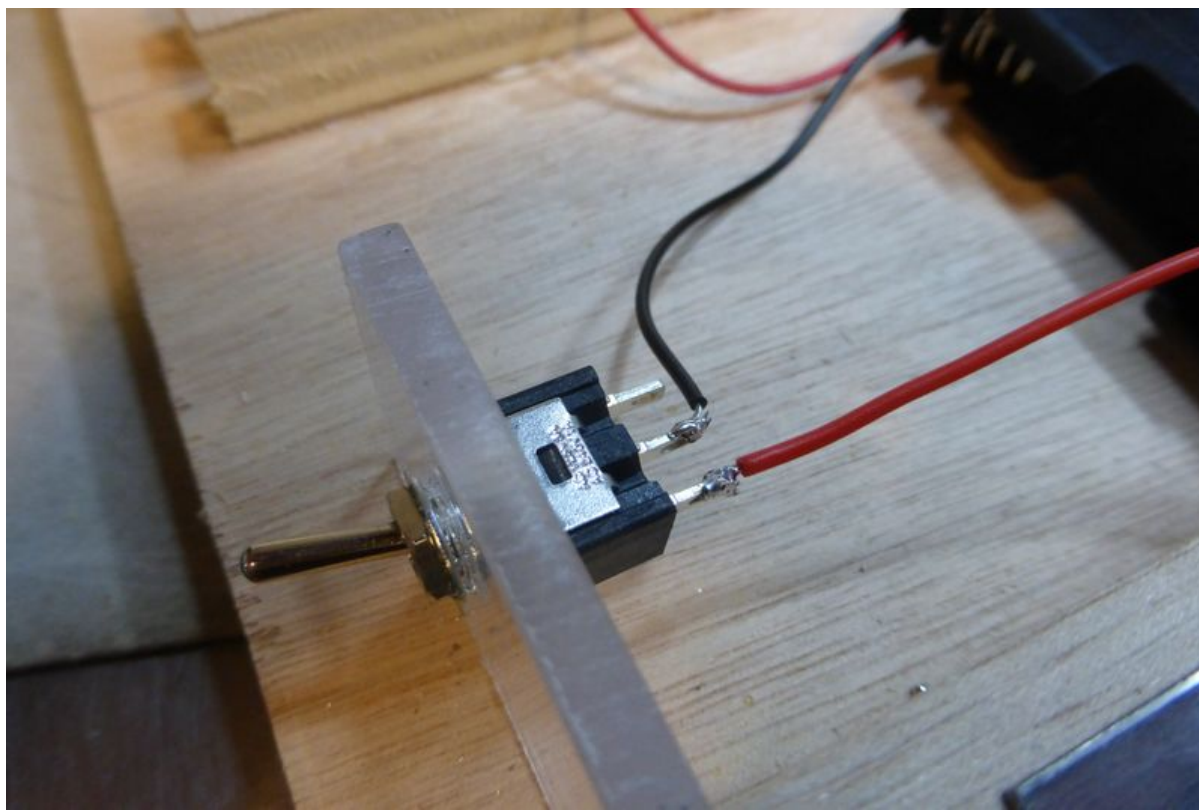

# Fichier:Microscope fonctionnant avec un smartphone P1010936.JPG



Fichier téléversé avec MsUpload on Microscope\_fonctionnant\_avec\_un\_smartphone

## Historique du fichier

Cliquer sur une date et heure pour voir le fichier tel qu'il était à ce moment-là.

	Date et heure	Vignette	Dimensions	Utilisateur	Commentaire
actuel	<b>24 juin 2017 à 18:23</b>		4 148 × 2 765 (2,04 Mio)	Astrolabe Expéditions (discussion   contributions)	Fichier téléversé avec MsUpload on Microscope_fonctionnant_avec_un_smartphone

Fabricant de l'appareil photo	Panasonic
Modèle de l'appareil photo	DMC-TZ35
Temps d'exposition	1/50 s (0,02 s)
Ouverture	f/3,3
Sensibilité ISO	400
Date de la prise originelle	24 juin 2017 à 18:01
Longueur focale	4,3 mm
Orientation	Normale
Résolution horizontale	180 ppp

Résolution verticale	180 ppp
Logiciel utilisé	Ver.1.0
Date de modification du fichier	24 juin 2017 à 18:01
Positionnement YCbCr	Co-situé
Programme d'exposition	Programme normal
Version EXIF	2.3
Date de la numérisation	24 juin 2017 à 18:01
Signification de chaque composante	1. Y 2. Cb 3. Cr 4. N'existe pas
Mode de compression de l'image	4
Correction d'exposition	0
Ouverture maximale	3,4453125 APEX (f/3,3)
Mode de mesure	Modèle
Source de lumière	Inconnue
Flash	Flash non déclenché, suppression du flash obligatoire
Version FlashPix prise en charge	0 100
Espace colorimétrique	sRGB
Type de capteur	Capteur de couleur à une puce
Source du fichier	Appareil photo numérique
Type de scène	Image photographiée directement
Rendu personnalisé	Procédé normal
Mode d'exposition	Automatique
Balance des blancs	Automatique
Taux de zoom numérique	0
Longueur focale pour un film 35 mm	26 mm
Type de capture de la scène	Standard
Contrôle du gain	Gain fortement positif
Contraste	Normal
Saturation	Normale
Netteté	Normale