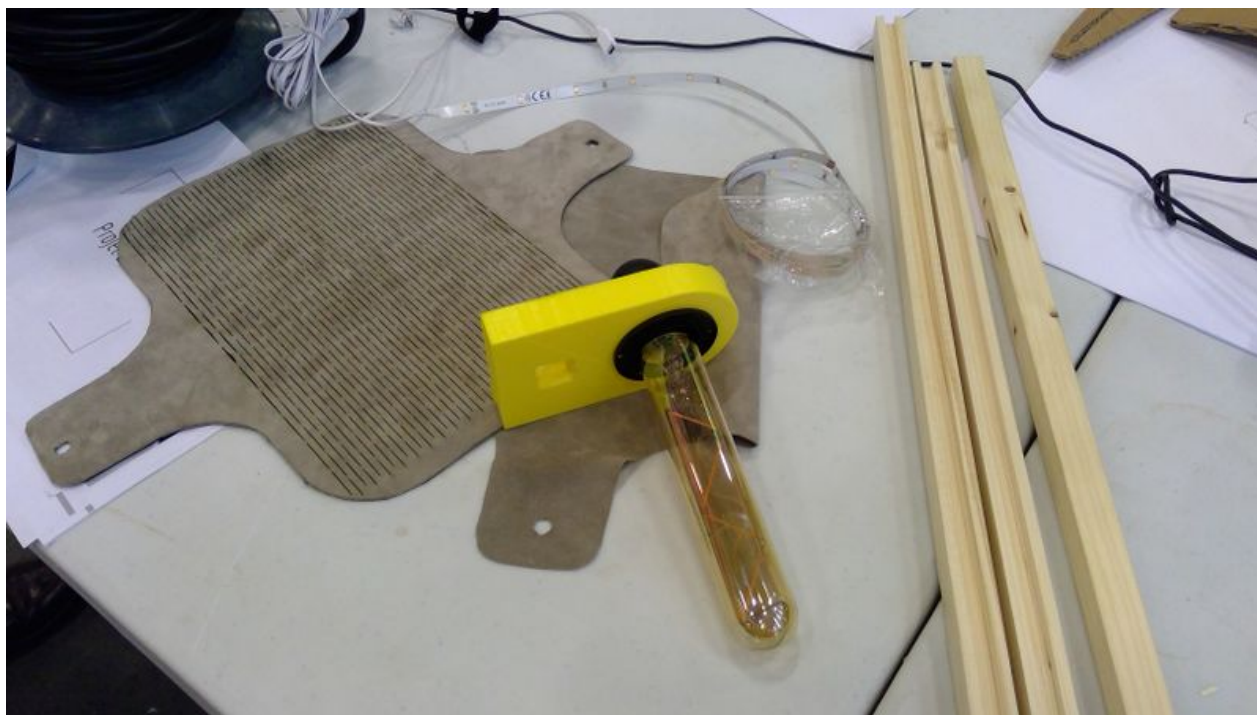

Fichier:Malampe WIN 20180531 15 04 00 Pro.jpg



Fichier téléversé avec MsUpload on Malampe

Vous ne pouvez pas remplacer ce fichier.

Utilisation du fichier

La page suivante utilise ce fichier :

Malampe

Métadonnées

Ce fichier contient des informations supplémentaires, probablement ajoutées par l'appareil photo numérique ou le numériseur utilisé pour le créer. Si le fichier a été modifié depuis son état original, certains détails peuvent ne pas refléter entièrement l'image modifiée.

Fabricant de l'appareil photo	Microsoft Corporation
Modèle de l'appareil photo	MSHW0071
Sensibilité ISO	323
Temps d'exposition	29 993/1 000 000 s (0,029993 s)
Ouverture	f/2
Date de la prise originelle	31 mai 2018 à 15:04
Longueur focale	3,57 mm
Orientation	Normale
Logiciel utilisé	Exif Software Version 2.2
Résolution horizontale	72 ppp
Résolution verticale	72 ppp
Positionnement YCbCr	Centré

Date de modification du fichier	31 mai 2018 à 15:04
Largeur	3 264 px
Hauteur	1 836 px
Version FlashPix prise en charge	0 100
Version EXIF	2.2
Espace colorimétrique	sRGB
Date de la numérisation	31 mai 2018 à 15:04
Date de la prise originelle	000
Date de la numérisation	000
vitesse d'obturation de l'APEX	5,059
Ouverture de l'APEX	2
Luminance APEX	0
Correction d'exposition	0
Mode de mesure	Moyenne
Flash	Flash non déclenché
Source de lumière	Inconnue
Mode d'exposition	Automatique
Balance des blancs	Automatique
Taux de zoom numérique	1
Longueur focale pour un film 35 mm	30 mm
Type de capture de la scène	Standard
Programme d'exposition	Programme normal
Signification de chaque composante	<ol style="list-style-type: none"> 1. Y 2. Cb 3. Cr 4. N'existe pas
Type de scène	Image photographiée directement
Ouverture maximale	2 APEX (f/2)