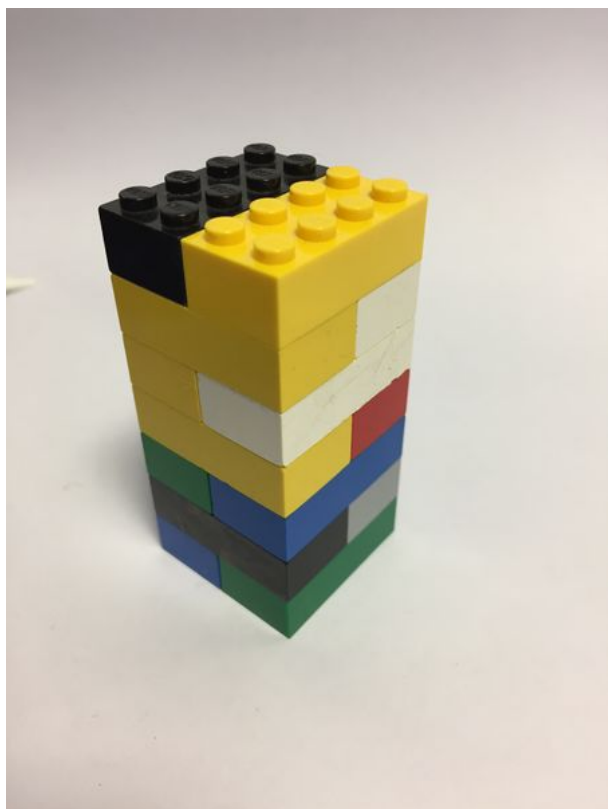

Fichier:Maison de M.Cochon en Lego IMG 2530.JPG



Fichier téléversé avec MsUpload on Spécial:AjouterDonnées/Tutorial/maison_de_M.Cochon_en_Lego

Historique du fichier

Cliquer sur une date et heure pour voir le fichier tel qu'il était à ce moment-là.

	Date et heure	Vignette	Dimensions	Utilisateur	Commentaire
actuel	16 mai 2018 à 14:05		2 448 × 3 264 (993 Kio)	PaulBernard (discussion contributions)	Fichier téléversé avec MsUpload on Spécial:AjouterDonnées/Tutorial/maison_de_M.Cochon_en_Lego

Fabricant de l'appareil photo	Apple
Modèle de l'appareil photo	iPhone 6
Temps d'exposition	1/33 s (0,03030303030303 s)
Ouverture	f/2,2
Sensibilité ISO	50
Date de la prise originelle	16 mai 2018 à 15:00
Longueur focale	4,15 mm
Latitude	46° 57' 33,66" N
Longitude	1° 18' 2,54" W
Altitude	49,899 mètres au-dessus du niveau de la mer
Orientation	Normale
Résolution horizontale	72 ppp
Résolution verticale	72 ppp