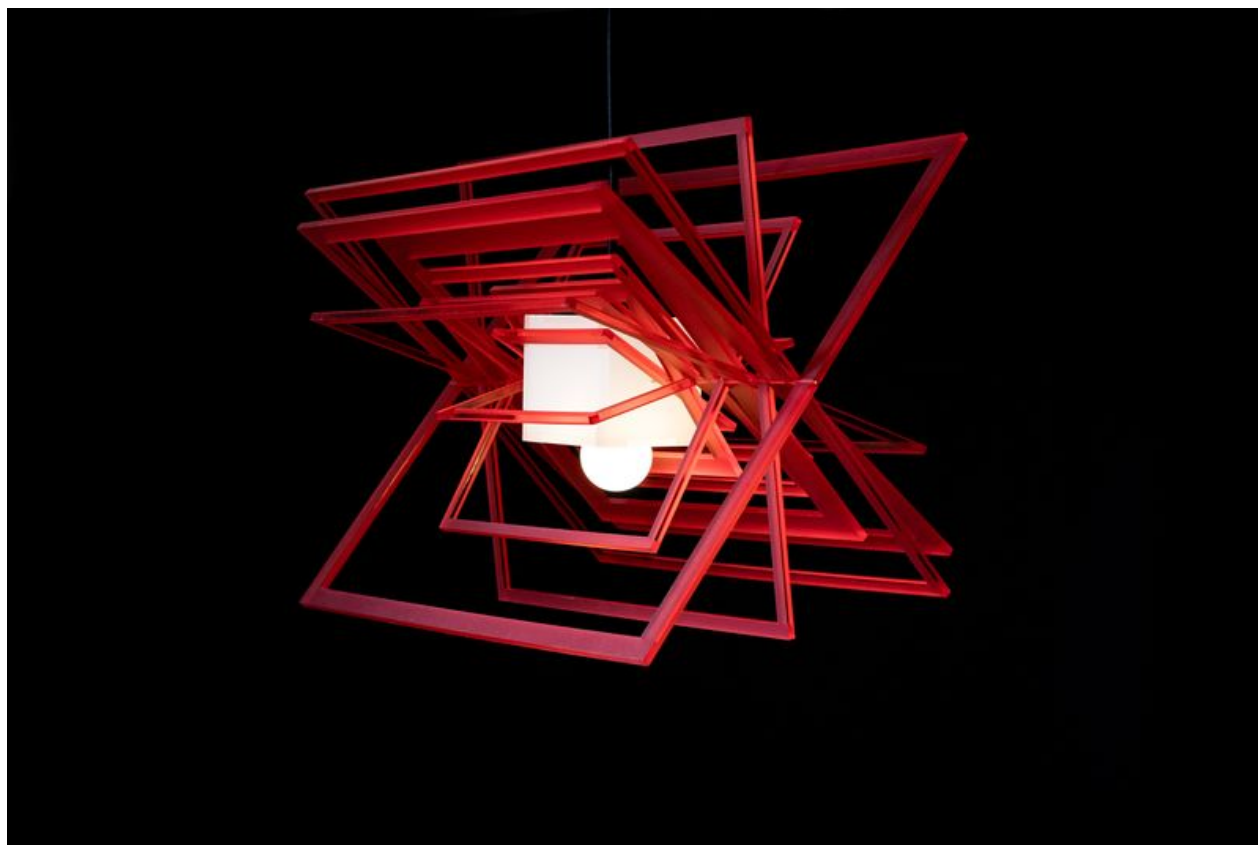

# Fichier:Luminares IMG 2778.jpg



Luminares\_IMG\_2778

## Historique du fichier

Cliquer sur une date et heure pour voir le fichier tel qu'il était à ce moment-là.

	Date et heure	Vignette	Dimensions	Utilisateur	Commentaire
actuel	13 janvier 2020 à 14:08		6 000 × 4 000 (6,38 Mio)	Benjamin Vedrenne (discussion   contributions)	Luminares_IMG_2778