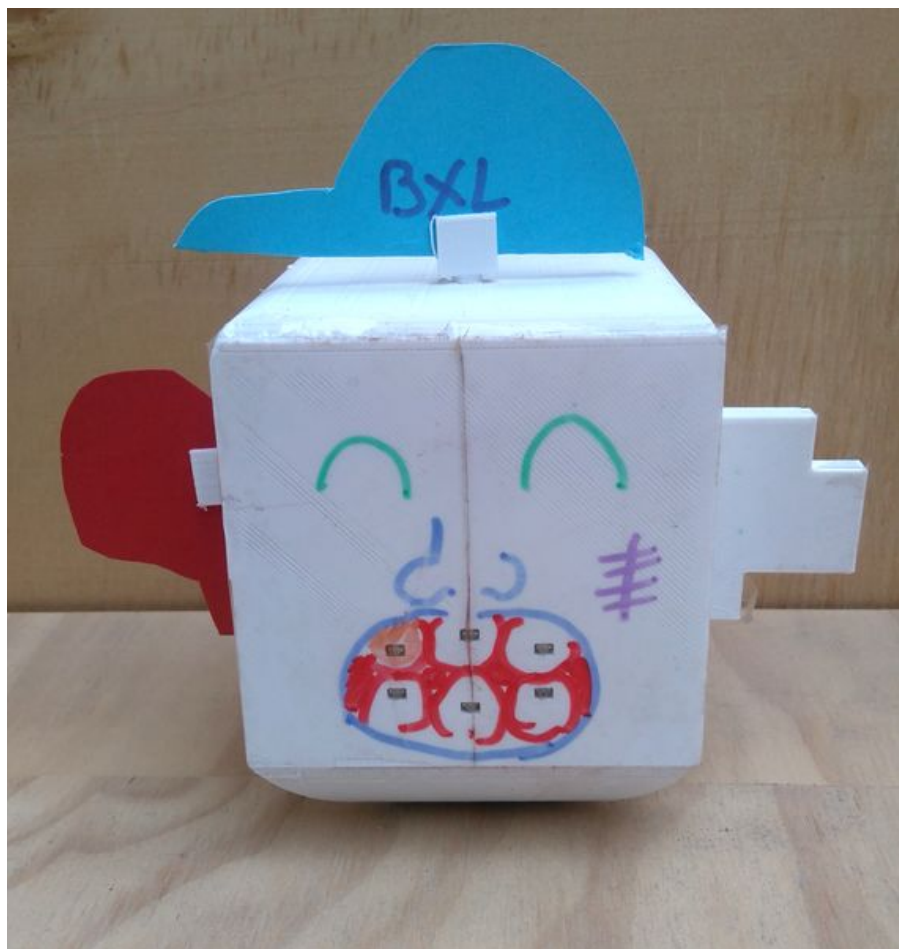

# Fichier:Logo-mm.jpg



## Historique du fichier

Cliquer sur une date et heure pour voir le fichier tel qu'il était à ce moment-là.

	Date et heure	Vignette	Dimensions	Utilisateur	Commentaire
actuel	25 septembre 2017 à 08:22		2 204 × 2 316 (1,66 Mio)	Fabricol (discussion   contributions)	

Fabricant de l'appareil photo	Sony
-------------------------------	------

Modèle de l'appareil photo	E2303
Temps d'exposition	1/149 s (0,0067114093959732 s)
Ouverture	f/2
Sensibilité ISO	100
Date de la prise originelle	23 août 2017 à 17:24
Longueur focale	3,57 mm
Orientation	Normale
Résolution horizontale	72 ppp
Résolution verticale	72 ppp
Logiciel utilisé	GIMP 2.8.18
Date de modification du fichier	18 septembre 2017 à 20:55
Positionnement YCbCr	Centré
Programme d'exposition	Indéfini
Version EXIF	2.2
Date de la numérisation	23 août 2017 à 17:24
Signification de chaque composante	1. Y 2. Cb 3. Cr 4. N'existe pas
vitesse d'obturation de l'APEX	7,217
Ouverture de l'APEX	2
Correction d'exposition	0
Ouverture maximale	2 APEX (f/2)
Distance du sujet	0 mètre
Mode de mesure	Moyenne pondérée au centre
Source de lumière	Inconnue
Flash	Flash non déclenché, mode automatique
Date en fraction de seconde	936 401
Date de la prise originelle	936 401
Date de la numérisation	936 401
Version FlashPix prise en charge	0 100
Espace colorimétrique	sRGB
Index d'exposition	195
Type de capteur	Non défini
Source du fichier	Appareil photo numérique
Type de scène	Image photographiée directement
Rendu personnalisé	Procédé normal
Mode d'exposition	Automatique
Balance des blancs	Automatique
Taux de zoom numérique	1
Type de capture de la scène	Standard
Contrôle du gain	Gain faiblement positif
Distance du sujet	Inconnue
Largeur de l'image	3 920 px
Hauteur de l'image	2 204 px