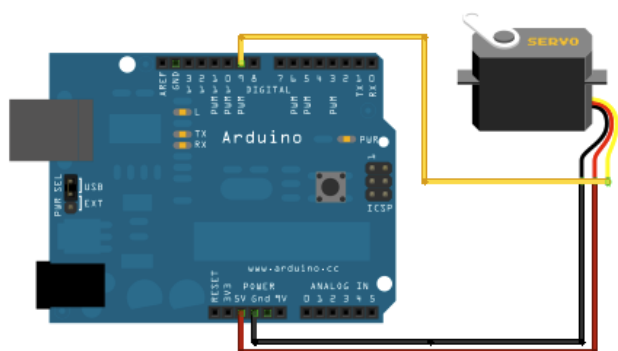

Fichier:Little umbrella Little Umbrella sweep bb.png

Pas de plus haute résolution disponible.


Fichier téléversé avec MsUpload on Spécial:AjouterDonnées/Tutoriel/Little_umbrella

Historique du fichier

Cliquer sur une date et heure pour voir le fichier tel qu'il était à ce moment-là.

	Date et heure	Vignette	Dimensions	Utilisateur	Commentaire
actuel	11 décembre 2016 à 16:51		473 × 270 (18 Kio)	Adrimanto (discussion contributions)	Fichier téléversé avec MsUpload on Spécial:AjouterDonnées/Tutoriel/Little_umbrella
	11 décembre 2016 à 16:23		473 × 270 (18 Kio)	Adrimanto (discussion contributions)	Fichier téléversé avec MsUpload on Spécial:AjouterDonnées/Tutoriel/Little_umbrella
	11 décembre 2016 à 16:23		473 × 270 (18 Kio)	Adrimanto (discussion contributions)	Fichier téléversé avec MsUpload on Spécial:AjouterDonnées/Tutoriel/Little_umbrella