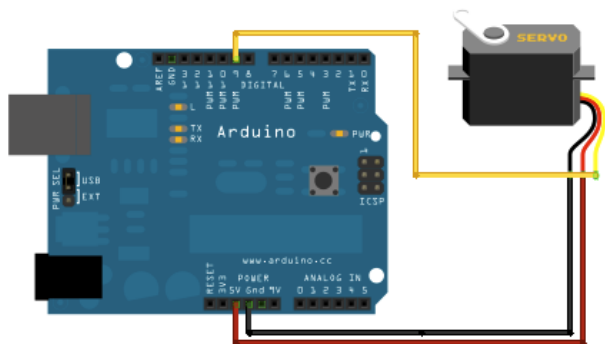

Fichier:Little Umbrella Maxime LittleUmbrella sweep bb.png

Pas de plus haute résolution disponible.


Fichier téléversé avec MsUpload on Spécial:AjouterDonnées/Tutoriel/Little_Umbrella_Maxime

Historique du fichier

Cliquer sur une date et heure pour voir le fichier tel qu'il était à ce moment-là.

	Date et heure	Vignette	Dimensions	Utilisateur	Commentaire
actuel	10 décembre 2016 à 15:52		473 × 270 (18 Kio)	Maxime GTS (discussion contributions)	Fichier téléversé avec MsUpload on Spécial:AjouterDonnées/Tutoriel/Little_Umbrella_Maxime