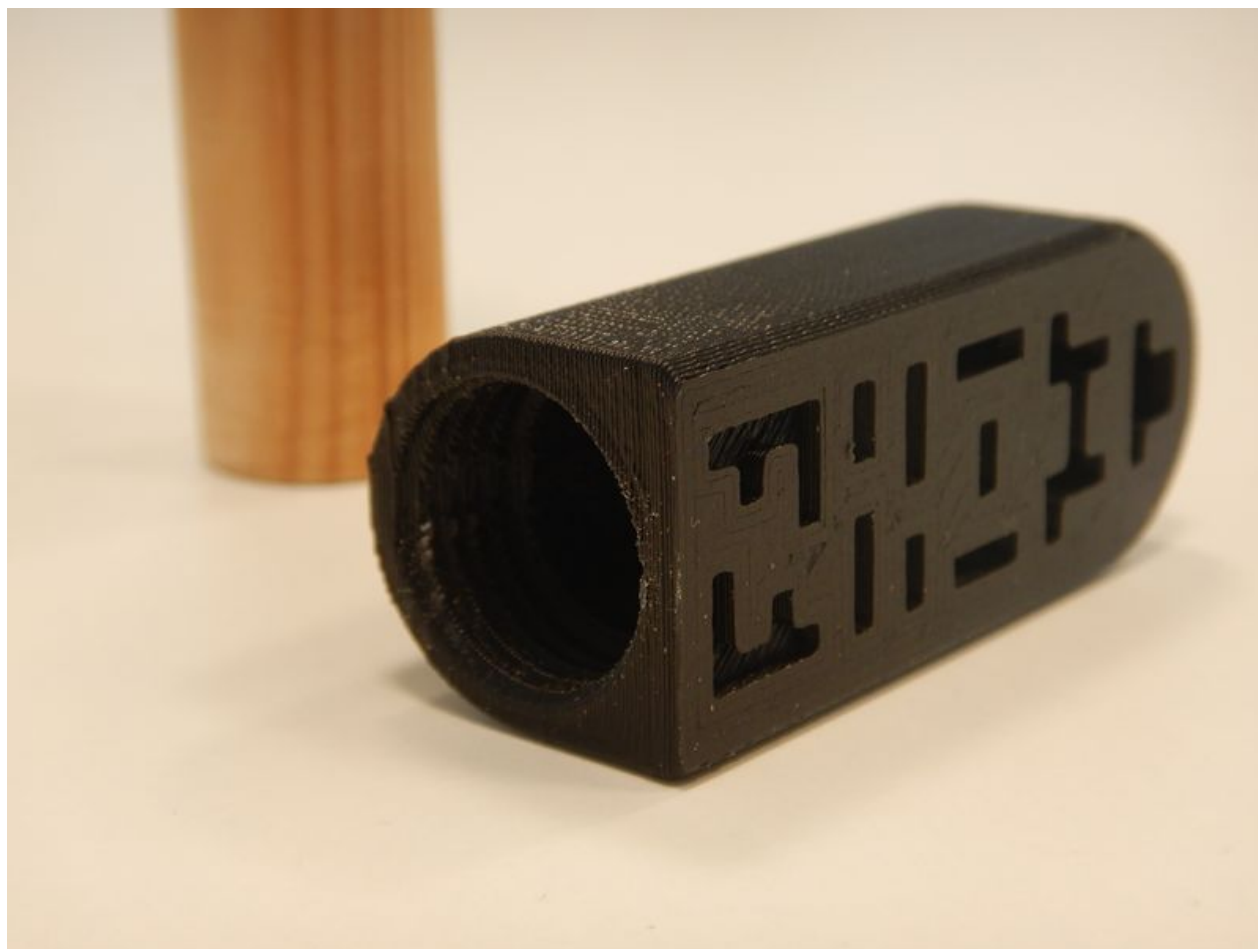

# Fichier:Le b ton odeur DSCN0548.JPG



Le\_b\_ton\_\_odeur\_DSCN0548

## Historique du fichier

Cliquer sur une date et heure pour voir le fichier tel qu'il était à ce moment-là.

	Date et heure	Vignette	Dimensions	Utilisateur	Commentaire
actuel	30 mai 2021 à 12:22		4 608 × 3 456 (6,05 Mio)	Hervé Bet (discussion   contributions)	Le_b_ton__odeur_DSCN0548